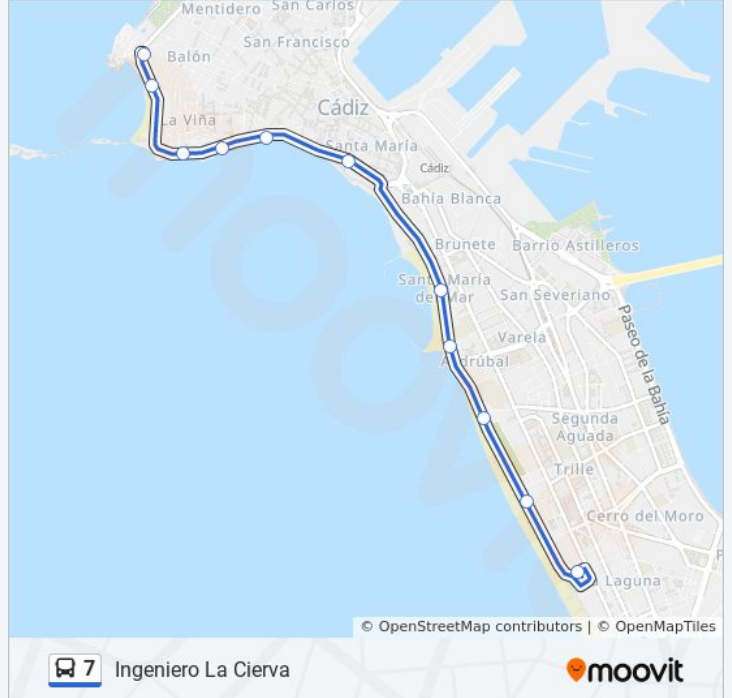

Ingeniero La Cierva

[Usa La App](#)

La línea 7 de autobús (Ingeniero La Cierva) tiene 2 rutas. Sus horas de operación los días laborables regulares son: (1) a Ingeniero La Cierva: 7:25 - 22:05(2) a Simón Bolívar: 7:00 - 21:40

Usa la aplicación Moovit para encontrar la parada de la línea 7 de autobús más cercana y descubre cuándo llega la próxima línea 7 de autobús

Sentido: Ingeniero La Cierva

11 paradas

[VER HORARIO DE LA LÍNEA](#)

Simón Bolívar (Cádiz)
Hospital de Mora (Cádiz)
San Félix (Cádiz)
Sagasta (Cádiz)
Mercado (Cádiz)
Mirandilla (Cádiz)
Comisaría (Cádiz)
Plaza Asdrúbal (Cádiz)
San Felipe (Cádiz)
Isecotel (Cádiz)
Paseo Marítimo (Cádiz)

Información de la línea 7 de autobús**Dirección:** Ingeniero La Cierva**Paradas:** 11**Duración del viaje:** 12 min**Resumen de la línea:**

Sentido: Simón Bolívar

16 paradas

[VER HORARIO DE LA LÍNEA](#)

- Paseo Marítimo (Cádiz)
- Balneario
- Residencia
- San José
- San Felipe
- Plaza Asdrúbal
- Comisaría
- Avenida de Andalucía (Cádiz)
- Puertas de Tierra (Cádiz)
- Mirandilla (Cádiz)
- Catedral (Cádiz)
- Mercado (Cádiz)
- Sagasta (Cádiz)
- San Félix (Cádiz)
- Hospital de Mora (Cádiz)
- Simón Bolívar (Cádiz)