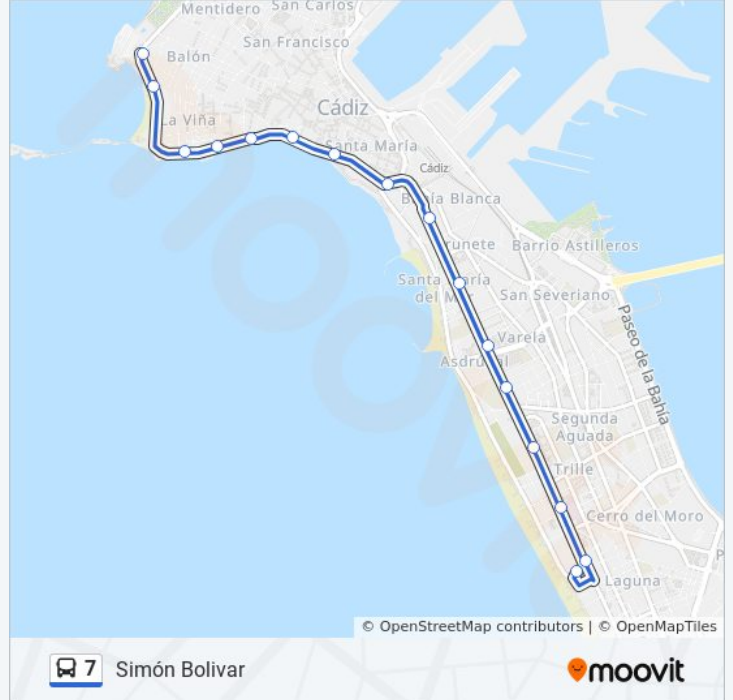

Simón Bolívar (Cádiz)
Hospital de Mora (Cádiz)
San Félix (Cádiz)
Sagasta (Cádiz)
Mercado (Cádiz)
Mirandilla (Cádiz)
Comisaría (Cádiz)
Plaza Asdrúbal (Cádiz)
San Felipe (Cádiz)
Isecotel (Cádiz)
Paseo Marítimo (Cádiz)

Información de la línea 7 de autobús**Dirección:** Ingeniero La Cierva**Paradas:** 11**Duración del viaje:** 12 min**Resumen de la línea:**

Sentido: Simón Bolívar

16 paradas

[VER HORARIO DE LA LÍNEA](#)

- Paseo Marítimo (Cádiz)
- Balneario
- Residencia
- San José
- San Felipe
- Plaza Asdrúbal
- Comisaría
- Avenida de Andalucía (Cádiz)
- Puertas de Tierra (Cádiz)
- Mirandilla (Cádiz)
- Catedral (Cádiz)
- Mercado (Cádiz)
- Sagasta (Cádiz)
- San Félix (Cádiz)
- Hospital de Mora (Cádiz)
- Simón Bolívar (Cádiz)

Horario de la línea 7 de autobús

Simón Bolívar Horario de ruta:

lunes	7:00 - 21:40
martes	7:00 - 21:40
miércoles	7:00 - 21:40
jueves	7:00 - 21:40
viernes	7:00 - 21:40
sábado	9:00 - 15:10
domingo	9:00 - 15:10

Información de la línea 7 de autobús

Dirección: Simón Bolívar

Paradas: 16

Duración del viaje: 20 min

Resumen de la línea:

Los horarios y mapas de la línea 7 de autobús están disponibles en un PDF en moovitapp.com. Utiliza [Moovit App](#) para ver los horarios de los autobuses en vivo, el horario del tren o el horario del metro y las indicaciones paso a paso para todo el transporte público en Bahía de Cádiz.