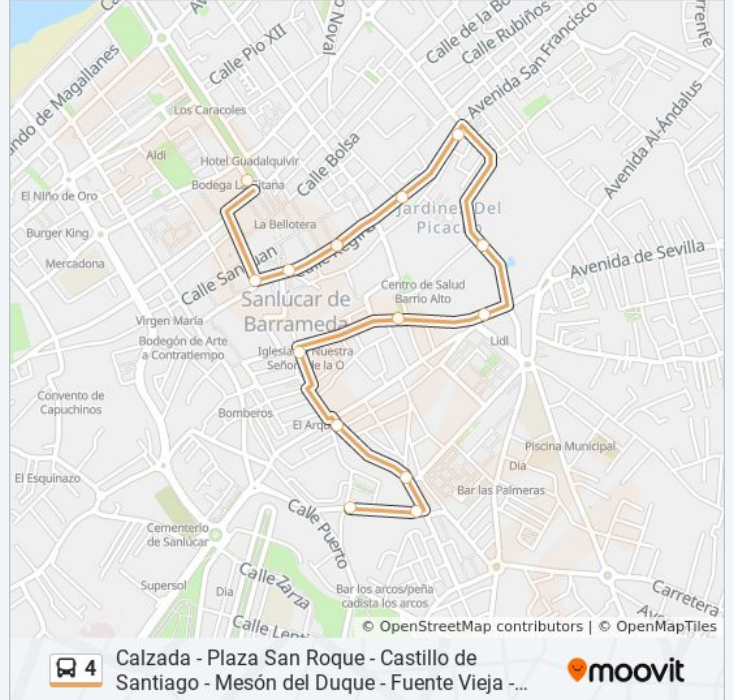

Calzada - Plaza San Roque - Castillo de Santiago - Mesón del Duque - Fuente Vieja - Estación

Usa La App

La línea 4 de autobús (Calzada - Plaza San Roque - Castillo de Santiago - Mesón del Duque - Fuente Vieja - Estación) tiene 2 rutas. Sus horas de operación los días laborables regulares son:

Dirección: Calzada

Paradas: 20

Duración del viaje: 22 min

Resumen de la línea:

Sentido: Cruz de Mayo

14 paradas

[VER HORARIO DE LA LÍNEA](#)

- Calzada (Sanlúcar)
- Jesús Cautivo (Sanlúcar)
- Plaza San Roque (Sanlúcar)
- Regina (Sanlúcar)
- Don Claudio (Sanlúcar)
- Fariñas (Sanlúcar)
- Picacho (Sanlúcar)
- Barbadillo (Sanlúcar)
- Castillo Santiago (Sanlúcar)
- Plaza de La Paz (Sanlúcar)
- Mesón Del Duque (Sanlúcar)
- Cruz Del Monaguillo (Sanlúcar)
- Godoy (Sanlúcar)
- Cruz de Mayo (Sanlúcar)

Dirección: Cruz de Mayo

Paradas: 14

Duración del viaje: 16 min

Resumen de la línea:

Los horarios y mapas de la línea 4 de autobús están disponibles en un PDF en moovitapp.com. Utiliza [Moovit App](#) para ver los horarios de los autobuses en vivo, el horario del tren o el horario del metro y las indicaciones paso a paso para todo el transporte público en Bahía de Cádiz.