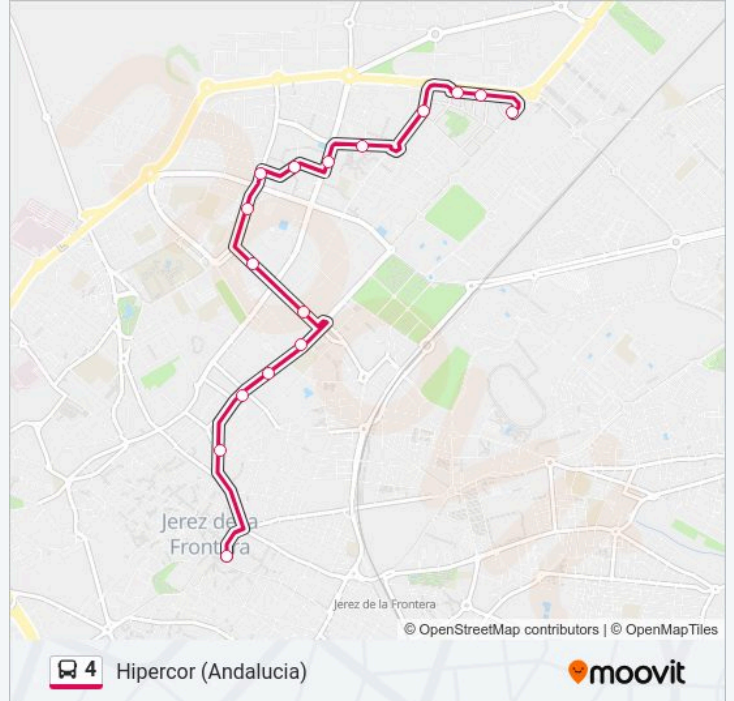

Plaza Esteve

Santo Domingo II

Sevilla

Álvaro Domecq

Inst. Coloma

Cruz Roja

Merca 80

García Lorca

María Auxiliadora

Avd. La Comedia

Parqueluz

San Joaquín

Buenos Aires

Guatemala I

Guatemala II

Avda. de Andalucía

Información de la línea 4 de autobús**Dirección:** Hipercor (Andalucía)**Paradas:** 16**Duración del viaje:** 10 min**Resumen de la línea:**

Sentido: F Angustias Canal Sur

33 paradas

[VER HORARIO DE LA LÍNEA](#)