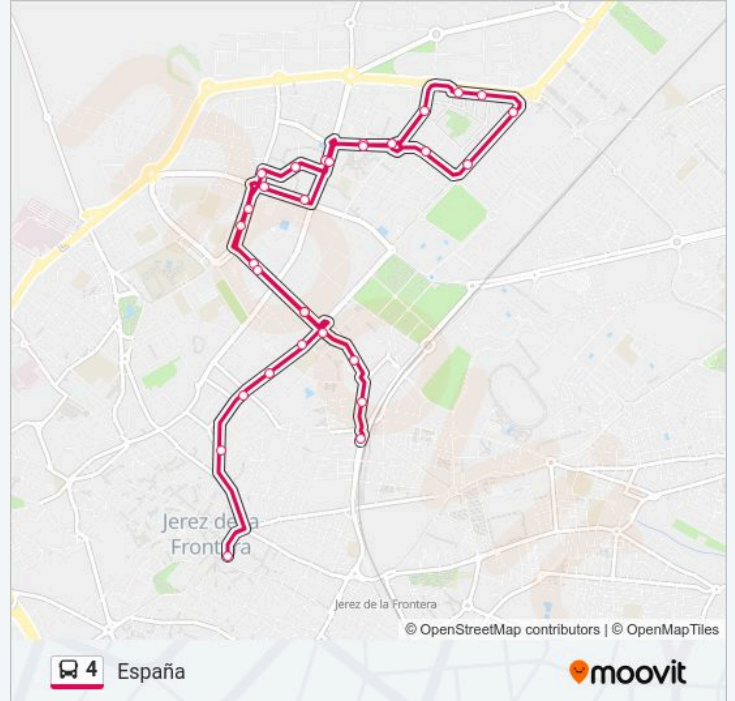

Información de la línea 4 de autobús

Dirección: España

Paradas: 30

Duración del viaje: 22 min

Resumen de la línea:

Avda. de Andalucía
Avenida Andalucía
San Juan de Ávila
Maternidad
San Joaquín
Parqueluz
La Espléndida
San Ginés
García Lorca
Merca 80
Cruz Roja
Plaza Del Caballo
Torres de Córdoba
La Constanca
España

Sentido: Minotauro

30 paradas

[VER HORARIO DE LA LÍNEA](#)

Plaza Esteve
Santo Domingo II
Sevilla
Álvaro Domecq
Inst. Coloma
García Lorca
Cruz Roja
Merca 80
María Auxiliadora
Avd. La Comedia
Parqueluz
San Joaquín
Buenos Aires
Guatemala I