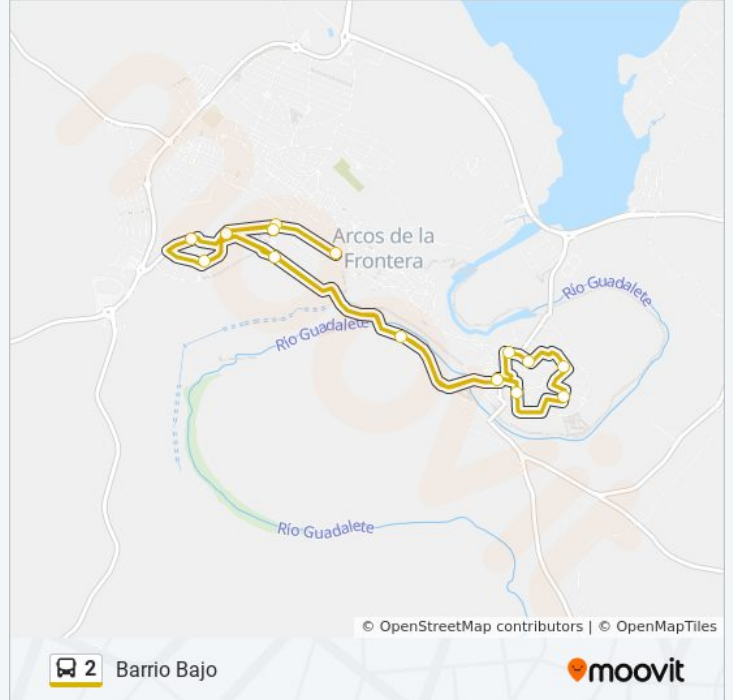

Barrio Bajo

Usa La App

La línea 2 de autobús (Barrio Bajo) tiene una ruta. Sus horas de operación los días laborables regulares son:

(1) a Barrio Bajo: 7:30 - 21:00

Usa la aplicación Moovit para encontrar la parada de la línea 2 de autobús más cercana y descubre cuándo llega la próxima línea 2 de autobús

Sentido: Barrio Bajo

15 paradas

[VER HORARIO DE LA LÍNEA](#)

Corredera (Arcos)
Plaza España (Arcos)
Miguel Mancheño (Arcos)
Estación de Autobuses (Arcos)
Avenida Duque de Arcos (Arcos)
Llano de Las Huertas (Arcos)
Pérez Galdós (Arcos)
Calle Cardenal Almaraz (Arcos)
Colegio Riofrío (Arcos)
Barriada Juan Carlos I (Arcos)
Calle Adolfo Suárez (Arcos)
Plaza Modesto Gómez (Arcos)
Pérez Galdós (Arcos)
Josefa Moreno Segura (Arcos)
Plaza España (Arcos)

Horario de la línea 2 de autobús

Barrio Bajo Horario de ruta:

lunes	7:30 - 21:00
martes	7:30 - 21:00
miércoles	7:30 - 21:00
jueves	7:30 - 21:00
viernes	7:30 - 21:00
sábado	7:30 - 21:00
domingo	9:00 - 21:00

Información de la línea 2 de autobús

Dirección: Barrio Bajo

Paradas: 15

Duración del viaje: 25 min

Resumen de la línea:

Los horarios y mapas de la línea 2 de autobús están disponibles en un PDF en moovitapp.com. Utiliza [Moovit App](#) para ver los horarios de los autobuses en vivo, el horario del tren o el horario del metro y las indicaciones paso a paso para todo el transporte público en Bahía de Cádiz.