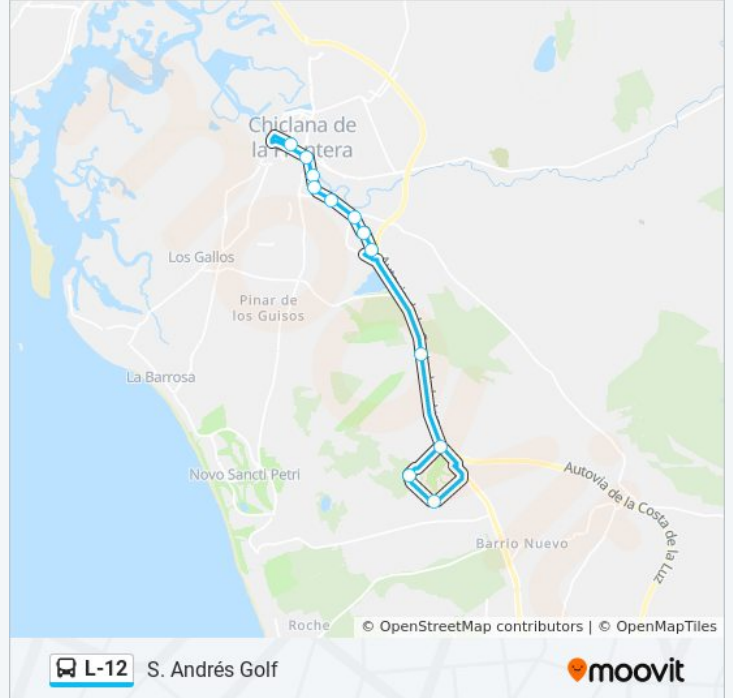

La línea L-12 de autobús (S. Andrés Golf) tiene 2 rutas. Sus horas de operación los días laborables regulares son:
(1) a Centro - Río Iro: 9:00 - 11:30(2) a S. Andrés Golf: 9:45 - 13:00

Usa la aplicación Moovit para encontrar la parada de la línea L-12 de autobús más cercana y descubre cuándo llega la próxima línea L-12 de autobús

Sentido: Centro - Río Iro

12 paradas

[VER HORARIO DE LA LÍNEA](#)

S. Andrés Golf
Casas Andaluzas
Av. Irlanda
Venta Campano B
Millán
Plaza de La Contratación
Renault
Huerta Mata
Pabellón
El Pilar
Plaza España
Intercambiador Río Iro

Información de la línea L-12 de autobús**Dirección:** Centro - Río Iro**Paradas:** 12**Duración del viaje:** 18 min**Resumen de la línea:**

Sentido: S. Andrés Golf

11 paradas

[VER HORARIO DE LA LÍNEA](#)