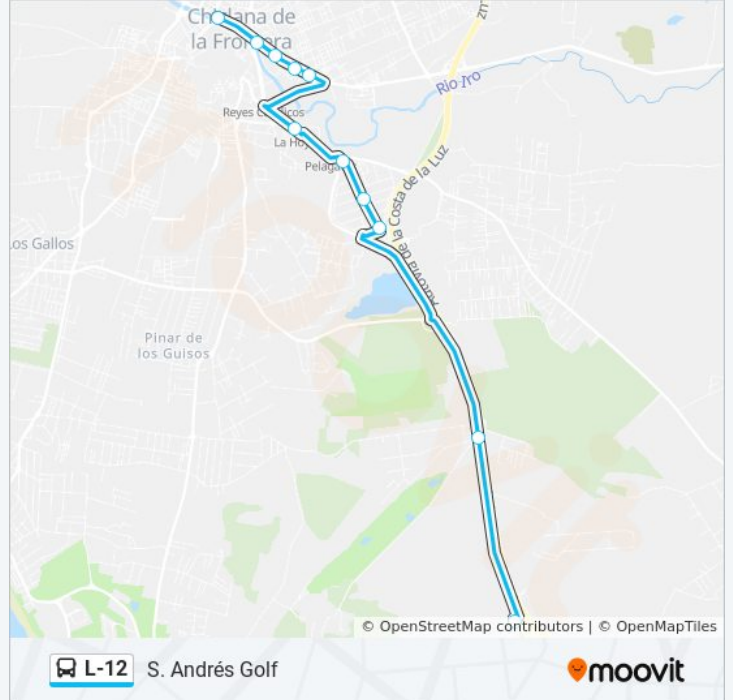

Información de la línea L-12 de autobús

Dirección: S. Andrés Golf

Paradas: 11

Duración del viaje: 13 min

Resumen de la línea:

Los horarios y mapas de la línea L-12 de autobús están disponibles en un PDF en moovitapp.com. Utiliza [Moovit App](#) para ver los horarios de los autobuses en vivo, el horario del tren o el horario del metro y las indicaciones paso a paso para todo el transporte público en Bahía de Cádiz.