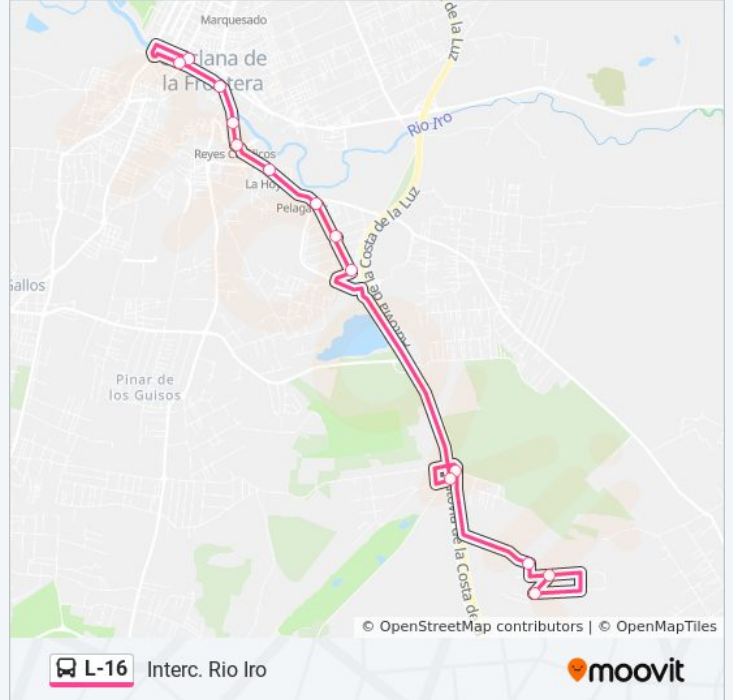

L-16

Hozanejos

Usa La App

La línea L-16 de autobús (Hozanejos) tiene 2 rutas. Sus horas de operación los días laborables regulares son:

(1) a Hozanejos: 9:45 - 13:00(2) a Interc. Río Iro: 9:00 - 11:30

Usa la aplicación Moovit para encontrar la parada de la línea L-16 de autobús más cercana y descubre cuándo llega la próxima línea L-16 de autobús

**Sentido: Interc. Río Iro**

16 paradas

[VER HORARIO DE LA LÍNEA](#)

- Casas Andaluzas
- Av. Irlanda
- San Andrés Golf
- Hozanejos
- C/Mulhacen
- C/Everest
- Pago de Lío B
- Venta Campano B
- Millán
- Plaza de La Contratación
- Renault
- Huerta Mata
- Pabellón
- El Pilar
- Plaza España
- Intercambiador Río Iro

**Horario de la línea L-16 de autobús**

Interc. Río Iro Horario de ruta:

lunes	9:00 - 11:30
martes	9:00 - 11:30
miércoles	9:00 - 11:30
jueves	9:00 - 11:30
viernes	9:00 - 11:30
sábado	9:00 - 11:30
domingo	Sin Servicio

**Información de la línea L-16 de autobús**

**Dirección:** Interc. Río Iro

**Paradas:** 16

**Duración del viaje:** 23 min

**Resumen de la línea:**

Los horarios y mapas de la línea L-16 de autobús están disponibles en un PDF en [moovitapp.com](https://moovitapp.com). Utiliza [Moovit App](#) para ver los horarios de los autobuses en vivo, el horario del tren o el horario del metro y las indicaciones paso a paso para todo el transporte público en Bahía de Cádiz.