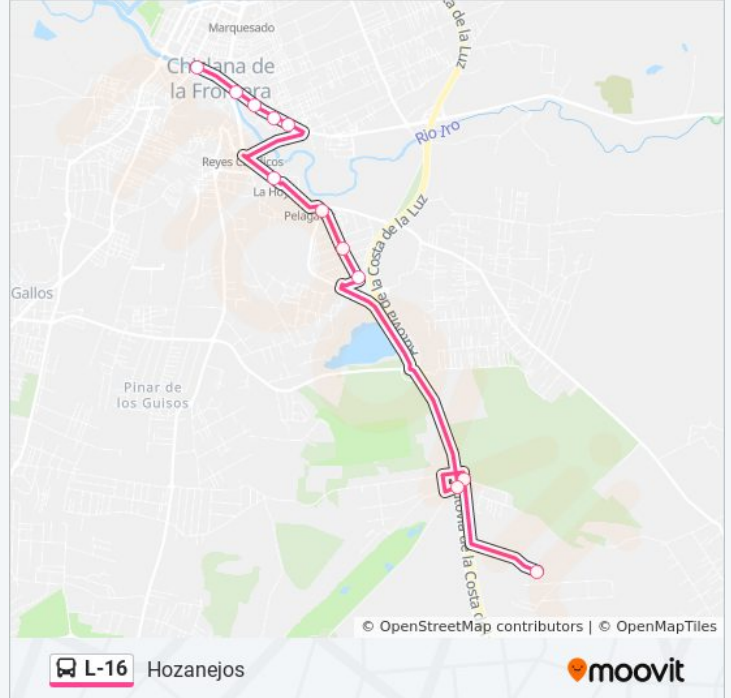

L-16

Hozanejos

Usa La App

La línea L-16 de autobús (Hozanejos) tiene 2 rutas. Sus horas de operación los días laborables regulares son:

(1) a Hozanejos: 9:45 - 13:00(2) a Interc. Río Iro: 9:00 - 11:30

Usa la aplicación Moovit para encontrar la parada de la línea L-16 de autobús más cercana y descubre cuándo llega la próxima línea L-16 de autobús

**Sentido: Hozanejos**

11 paradas

[VER HORARIO DE LA LÍNEA](#)

Intercambiador Río Iro

Jardines (Chiclana)

Isabel La Católica (Chiclana)

Arenal (Chiclana)

Bar Poblao (Chiclana)

Huerta Mata (Chiclana)

Nave Obras (Chiclana)

Plaza de La Contratación (Chiclana)

Puertomar (Chiclana)

Venta Campano

S. Andrés Golf

**Horario de la línea L-16 de autobús**

Hozanejos Horario de ruta:

**Sentido: Interc. Río Iro**

16 paradas

[VER HORARIO DE LA LÍNEA](#)

- Casas Andaluzas
- Av. Irlanda
- San Andrés Golf
- Hozanejos
- C/Mulhacen
- C/Everest
- Pago de Lío B
- Venta Campano B
- Millán
- Plaza de La Contratación
- Renault
- Huerta Mata
- Pabellón
- El Pilar
- Plaza España
- Intercambiador Río Iro