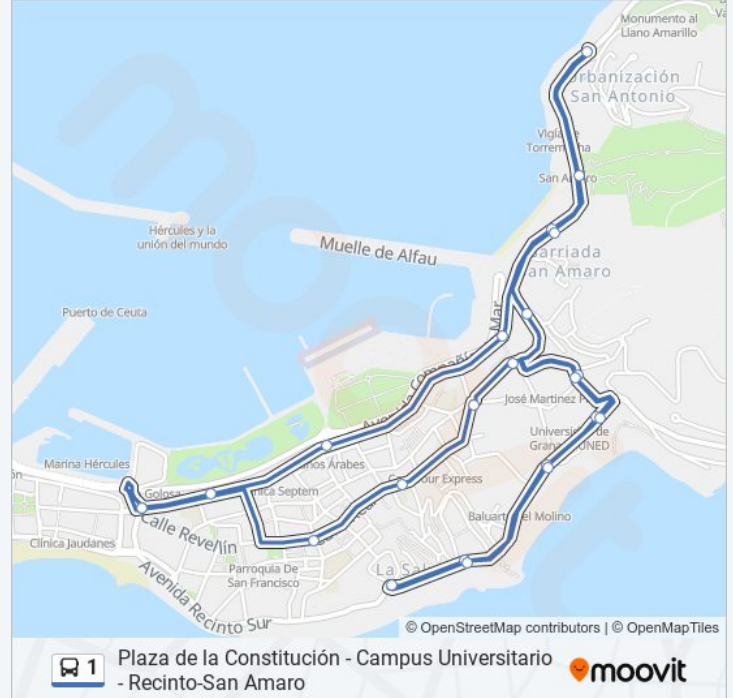

### Sentido: Recorrido 1 | Plaza De La Constitución - Campus Universitario - Recinto-San Amaro

23 paradas

[VER HORARIO DE LA LÍNEA](#)

Plaza De La Constitución  
C/Real - Caja Nacional  
C/Real - Colegio Lope De Vega  
C/Real - Maestranza  
Juan I De Portugal (Cruce Cortadura)  
Pozo Rayo (Campus Universitario)  
Escuelas Prácticas  
Recinto Sur  
Calle Sevilla  
Batería El Pintor  
Calle Sevilla  
Recinto Sur  
Escuelas Prácticas  
Pozo Rayo (Campus Universitario)  
Juan I De Portugal  
San Amaro - Tanatorio  
Parque De San Amaro  
San Amaro - Bolera  
San Amaro - Tanatorio

### Información de la línea 1 de autobús

**Dirección:** Recorrido 1 | Plaza De La Constitución - Campus Universitario - Recinto-San Amaro

**Paradas:** 23

**Duración del viaje:** 18 min

**Resumen de la línea:**

Marina Española - Patio Paramo

Marina Española - Baños Árabes

Marina Española - Gobierno Militar

Plaza De La Constitución

### Sentido: Recorrido 2 | Plaza De La Constitución - Campus Universitario - Recinto-San Amaro

26 paradas

[VER HORARIO DE LA LÍNEA](#)

Plaza De La Constitución

Marina Española - Gobierno Militar

Marina Española - Baños Árabes