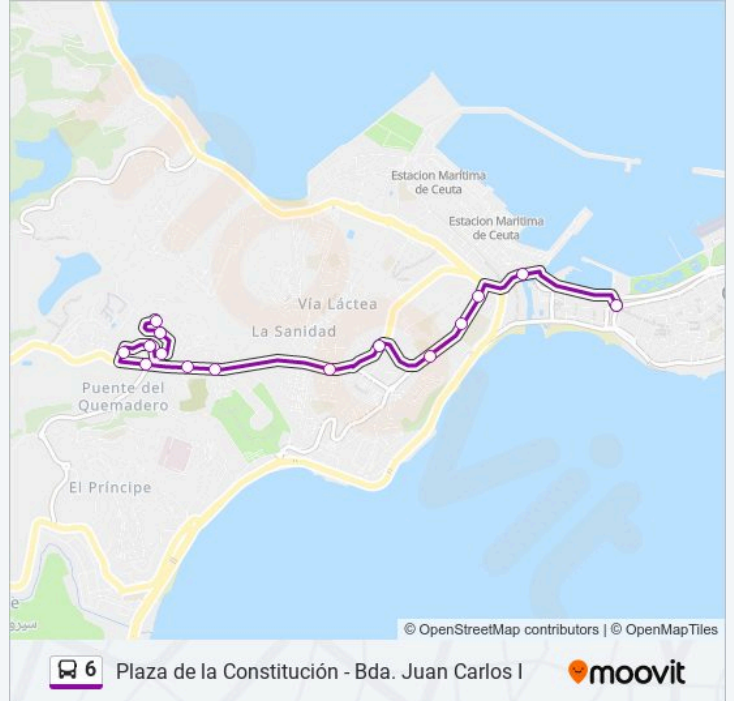

Plaza De La Constitución

Juan Pablo II - Puente Cristo

P. Del Campo - Parque Móvil

Av. África - Colegio Edrissis

Av. África - Colegio Juan Morejón

General Bada Requena

Tte. Coronel Gautier (Mercado Hadú)

Claudio Vázquez (Frente A Matadero Municipal)

Bda. Rosales

Claudio Vázquez (Escalera Erquicia)

Tejar De Ingenieros

Interior Bda. Erquicia

Juan Carlos I (Junto Estatua)

Juan Carlos I (Interior)

Bda. Juan Carlos I

Horario de la línea 6 de autobús

Bda. Juan Carlos I Horario de ruta:

lunes	06:15 - 23:00
martes	06:15 - 23:00
miércoles	06:15 - 23:00
jueves	06:15 - 23:00
viernes	06:15 - 23:00
sábado	06:15 - 23:00
domingo	07:15 - 23:00

Información de la línea 6 de autobús**Dirección:** Bda. Juan Carlos I**Paradas:** 15**Duración del viaje:** 10 min**Resumen de la línea:**

Sentido: Plaza De La Constitución

11 paradas

[VER HORARIO DE LA LÍNEA](#)

Bda. Juan Carlos I

Claudio Vázquez - Ed. La Reina

Tte. Coronel Gautier - Depósitos Acemsa

Tte. Coronel Gautier - (Frente Iglesia San José)