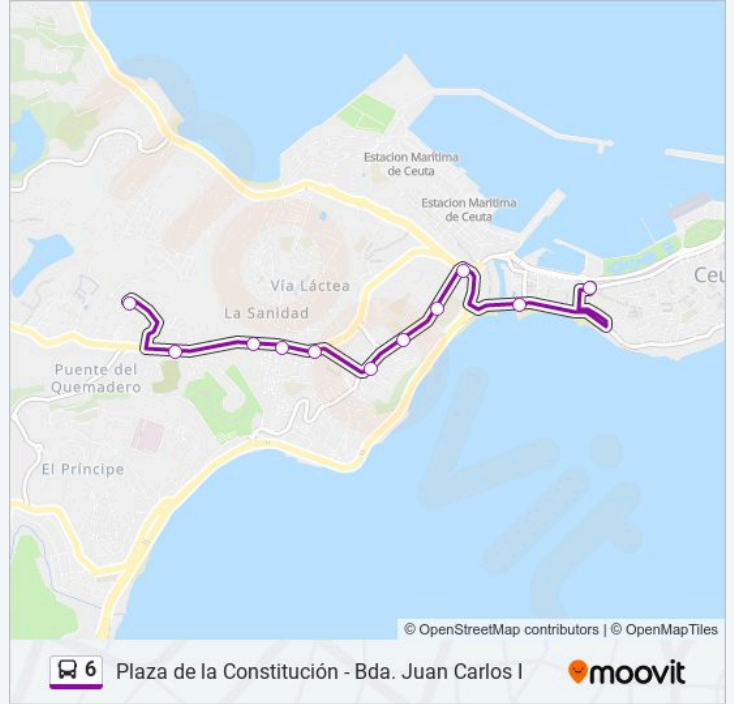

Plaza De La Constitución Horario de ruta:

lunes	06:00 - 23:45
martes	06:00 - 23:45
miércoles	06:00 - 23:45
jueves	06:00 - 23:45
viernes	06:00 - 23:45
sábado	06:00 - 23:45
domingo	07:00 - 22:45

Información de la línea 6 de autobús

Dirección: Plaza De La Constitución

Paradas: 11

Duración del viaje: 9 min

Resumen de la línea:

Los horarios y mapas de la línea 6 de autobús están disponibles en un PDF en moovitapp.com. Utiliza Moovit App para ver los horarios de los autobuses en vivo, el horario del tren o el horario del metro y las indicaciones paso a paso para todo el transporte público en Ceuta.