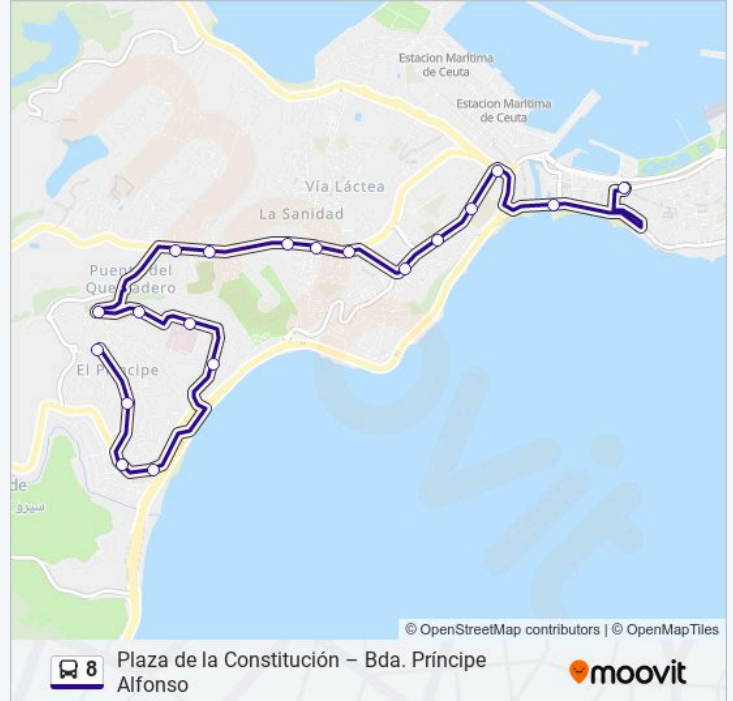

Plaza De La Constitución

Los horarios y mapas de la línea 8 de autobús están disponibles en un PDF en moovitapp.com. Utiliza Moovit App para ver los horarios de los autobuses en vivo, el horario del tren o el horario del metro y las indicaciones paso a paso para todo el transporte público en Ceuta.

© 2024 Moovit - Todos los Derechos Reservados