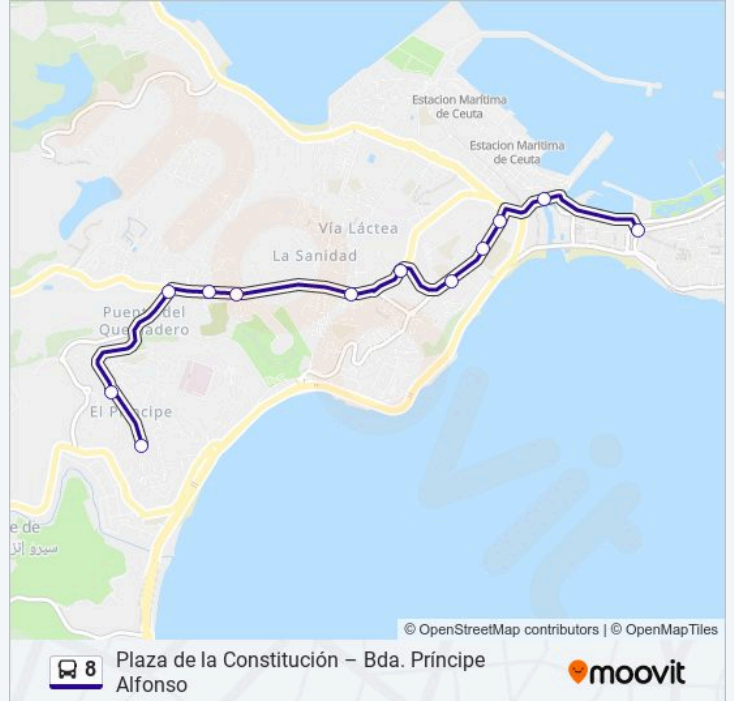

### Sentido: Hacia Bda. Príncipe Alfonso

12 paradas

[VER HORARIO DE LA LÍNEA](#)

Plaza De La Constitución

Juan Pablo II - Puente Cristo

P. Del Campo - Parque Móvil

Av. África - Colegio Edrissis

Av. África - Colegio Juan Morejón

### Horario de la línea 8 de autobús

Hacia Bda. Príncipe Alfonso Horario de ruta:

lunes	07:00 - 22:00
martes	07:00 - 22:00
miércoles	07:00 - 22:00
jueves	07:00 - 22:00
viernes	07:00 - 22:00
sábado	07:00 - 22:00
domingo	07:00 - 22:00

### Información de la línea 8 de autobús

**Dirección:** Hacia Bda. Príncipe Alfonso

**Paradas:** 12

**Duración del viaje:** 11 min

**Resumen de la línea:**

### Sentido: Hacia Plaza De La Constitución

19 paradas

[VER HORARIO DE LA LÍNEA](#)

- Príncipe Alfonso (Antiguo Comedor)
- Príncipe Alfonso C/San Daniel
- Bda. Príncipe Felipe (Centro De Salud)
- Ambulatorio Insalud
- Loma Colmenar (Pisos De Colores)
- Hospital Universitario
- Rotonda Colegio Reina Sofía
- Rotonda Acceso A P. Alfonso
- Claudio Vázquez - Mezquita Sidi Embarek
- Claudio Vázquez - Ed. La Reina
- Tte. Coronel Gautier - Depósitos Acemsa
- Tte. Coronel Gautier - (Frente Iglesia San José)
- Tte. Coronel Gautier - Banco Santander
- Cruce Del Morro
- Av. África-Mezquita
- Av. África - Instituto Siete Colinas
- Avenida España (Bar Noray)
- Av. Martínez Catena (C.N. Caballa)