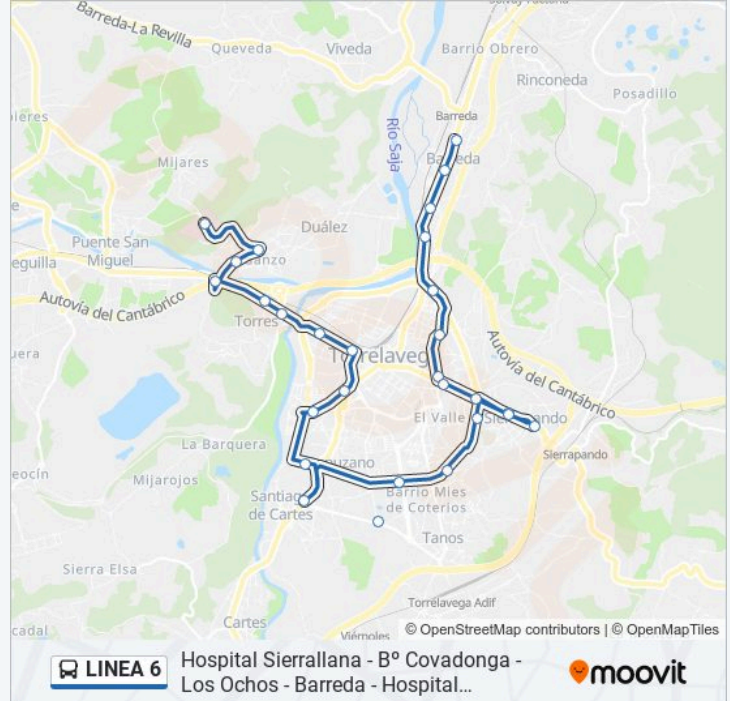

LINEA 6**Hospital Sierrallana - B° Covadonga - Los Ochos - Barreda - Hospital Sierrallana**

Usa La App

La línea LINEA 6 de autobús (Hospital Sierrallana - B° Covadonga - Los Ochos - Barreda - Hospital Sierrallana) tiene 2 rutas. Sus horas de operación los días laborables regulares son:

Sentido: Hospital De Sierrallana - Sta. Mª De Barreda

27 paradas

[VER HORARIO DE LA LÍNEA](#)

Hospital De Sierrallana
 Barrio Ganzo, 297
 Barrio Ganzo, 221
 Torres Pte. Ganzo
 Avenida De Oviedo, 7
 Avenida De Oviedo, 1
 Paseo De Julio Hauzeur, 41
 Torres De Carabaza
 Avenida Besaya, 12
 Barrio Covadonga
 Rufino Peón Campuzano
 Avda. Palencia 139 - Cartes
 Rufino Peón - Universidad
 P. Sobrado - Tanos
 P. Sobrado - Sierrapando
 Isla De Cuba
 Zona Comercial Los Ochos
 Isla De Cuba
 Rotonda Rotarios

Dirección: Hospital De Sierrallana - Sta. Mª De Barreda

Paradas: 27

Duración del viaje: 25 min

Resumen de la línea:

Avenida De Bilbao, 3

La Llama 4

C.S Dobra

Habana Vieja

Antigua Ferretera

Colonia El Salvador

Avenida Solvay, 46

Sta. M^a De Barreda

Sentido: Los Ochos

36 paradas

[VER HORARIO DE LA LÍNEA](#)

Hospital De Sierrallana