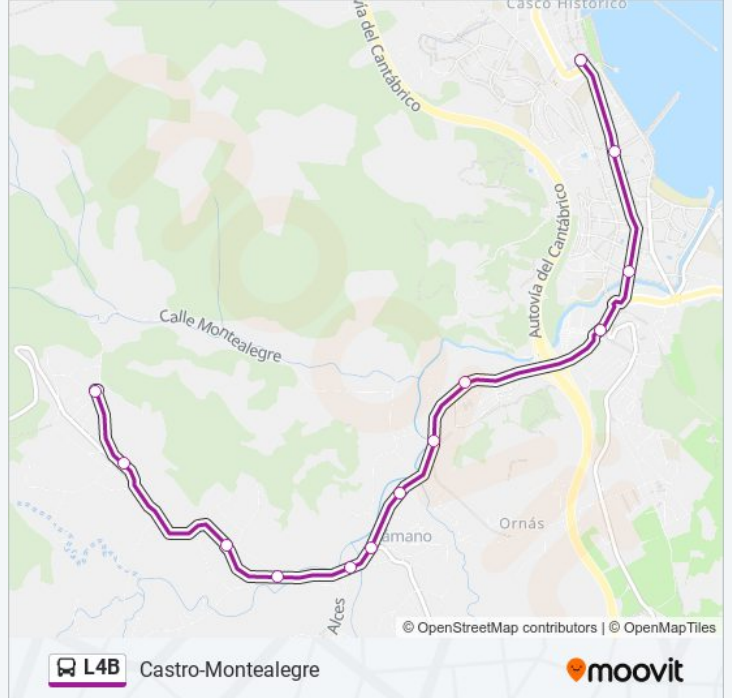

La línea L4B de autobús (Castro-Montealegre) tiene 2 rutas. Sus horas de operación los días laborables regulares son: (1) a Castro-Montealegre: 08:35 - 21:20(2) a Montealegre-Castro: 07:25 - 21:40

Usa la aplicación Moovit para encontrar la parada de la línea L4B de autobús más cercana y descubre cuándo llega la próxima línea L4B de autobús

**Sentido: Castro-Montealegre**

13 paradas

[VER HORARIO DE LA LÍNEA](#)

Calle Bilbao  
Palacio Ocharan  
Menendez Pelayo 62  
Rda. Velamayor  
Bo. El Prado  
La Pronilla  
Parque Infantil El Moral  
Polideportivo (Samano)  
Cruce Vallegón  
Cruce Helguera-Montealegre  
Barrio De Pino  
El Cruce (Cementerio)  
Plaza (Montealegre)

**Horario de la línea L4B de autobús**

Castro-Montealegre Horario de ruta:

lunes	08:35 - 21:20
martes	08:35 - 21:20
miércoles	08:35 - 21:20
jueves	08:35 - 21:20
viernes	08:35 - 21:20
sábado	08:35 - 21:20
domingo	08:35 - 21:20

**Información de la línea L4B de autobús****Dirección:** Castro-Montealegre**Paradas:** 13**Duración del viaje:** 14 min**Resumen de la línea:**