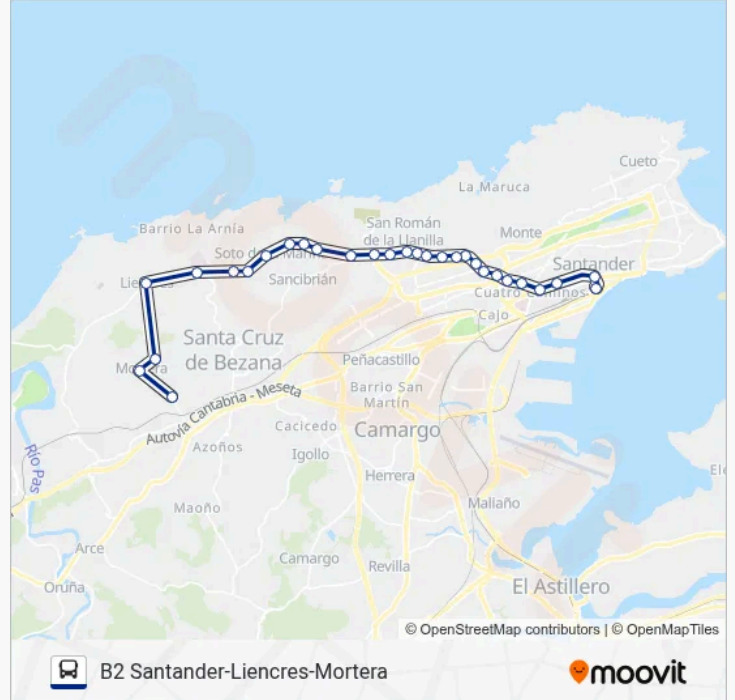

Usa la aplicación Moovit para encontrar la parada de la línea B2 STD-MOR de autobús más cercana y descubre cuándo llega la próxima línea B2 STD-MOR de autobús

Sentido: Barrio Rodil_

29 paradas

[VER HORARIO DE LA LÍNEA](#)

Corban

Navajeda_

Barrio Murillo

Hergom

Horario de la línea B2 STD-MOR de autobús

Barrio Rodil_ Horario de ruta:

| | |
|-----------|--------------|
| lunes | Sin Servicio |
| martes | Sin Servicio |
| miércoles | Sin Servicio |
| jueves | Sin Servicio |
| viernes | 23:00-02:00 |
| sábado | 03:00-02:00 |
| domingo | 03:00-05:00 |

Información de la línea B2 STD-MOR de autobús**Dirección:** Barrio Rodil_**Paradas:** 29**Duración del viaje:** 22 min**Resumen de la línea:**

La Canal
 Soto De La Marina
 Los Calderones
 Barrio Coteros
 Hospital Liencres
 Entrada Playa Portio
 Barrio Mortera
 Los Robles
 Barrio Rodil_

Sentido: Santander E.A.

33 paradas

[VER HORARIO DE LA LÍNEA](#)

Barrio Rodil_
 Los Robles
 Barrio Mortera
 Entrada Playa Portio
 Hospital Liencres
 Barrio Coteros
 Los Calderones
 Soto De La Marina
 La Canal
 Hergom
 Barrio Murillo
 Navajeda_
 Corban
 Corban.11
 Barrio El Somo.82
 Ambulatorio(S.Roman)
 El Somo
 La Gloria.234