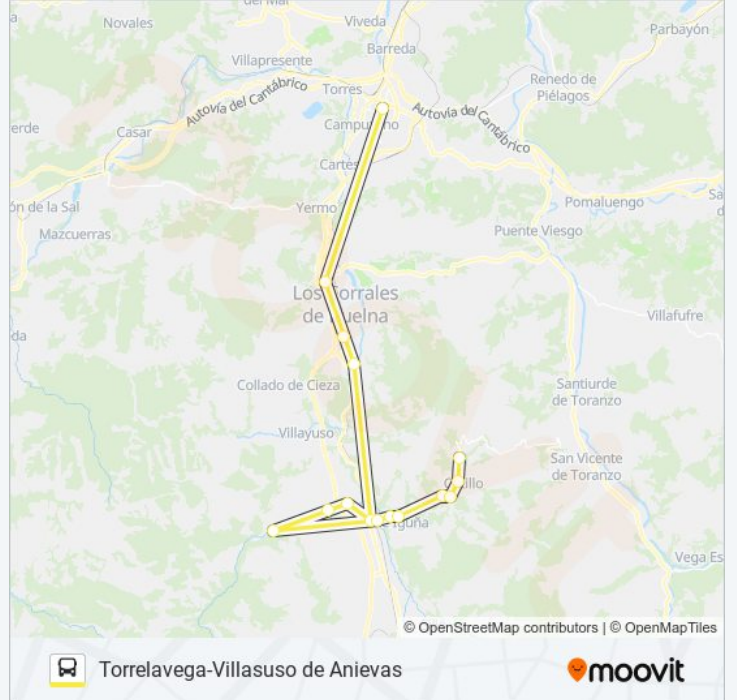

15 paradas

[VER HORARIO DE LA LÍNEA](#)

- Estacion Autobuses (Torrelavega)
- Estanco (Barros)
- Terminal Autobuses (Los Corrales)
- Somahoz (Somahoz)
- Cruce (Arenas De Iguña)
- Pedrero (Pedrero)
- San Cristobal (San Cristobal)
- Los Llares (Los Llares)
- Arenas (Arenas De Iguña)
- Cruce Bostronizo (Bostronizo)
- San Juan De Raicedo (San Juan De Raicedo)
- Barriopalacio (Barriopalacio)
- Cruce Calga (Calga)
- Cotillo (Cotillo De Anievas)
- Villasuso (Villasuso De Anievas)

Horario de la línea TORRELAVEGA-VILLASUSO DE ANIEVAS de autobús

Villasuso (Villasuso De Anievas) Horario de ruta:

lunes	12:15 - 19:00
martes	12:15 - 19:00
miércoles	12:15 - 19:00
jueves	Sin Servicio
viernes	12:15 - 19:00
sábado	Sin Servicio
domingo	Sin Servicio

Información de la línea TORRELAVEGA-VILLASUSO DE ANIEVAS de autobús

Dirección: Villasuso (Villasuso De Anievas)

Paradas: 15

Duración del viaje: 80 min

Resumen de la línea:

Los horarios y mapas de la línea TORRELAVEGA-VILLASUSO DE ANIEVAS de autobús están disponibles en un PDF en moovitapp.com. Utiliza [Moovit App](#) para ver los horarios de los autobuses en vivo, el horario del tren o el horario del metro y las indicaciones paso a paso para todo el transporte público en Santander.