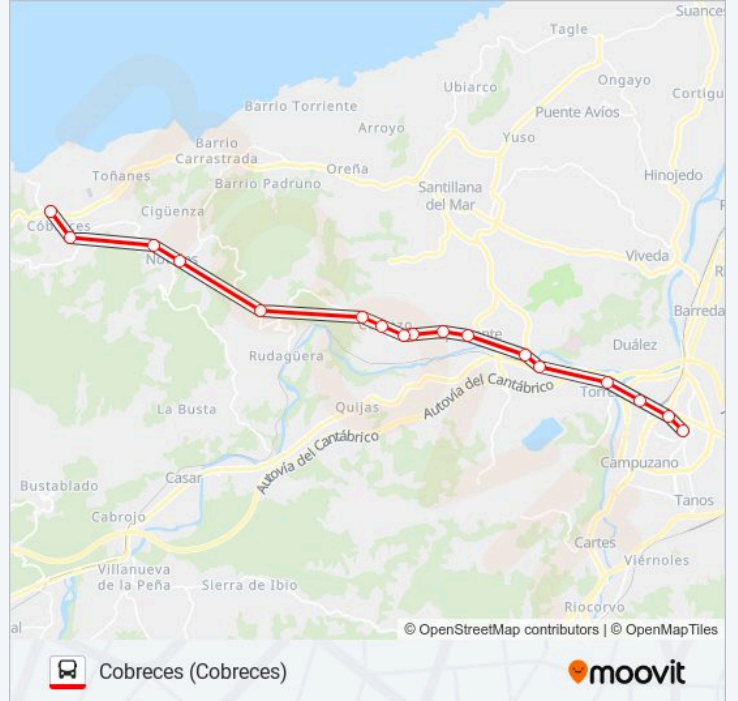

Línea TORRELAVEGA-COBRECES

Cobreces (Cobreces)

Usa La App

La línea TORRELAVEGA-COBRECES de autobús (Cobreces (Cobreces)) tiene 2 rutas. Sus horas de operación los días laborables regulares son:

(1) a Cobreces (Cobreces): 13:00(2) a Estacion Autobuses (Torrelavega): 09:30

Usa la aplicación Moovit para encontrar la parada de la línea TORRELAVEGA-COBRECES de autobús más cercana y descubre cuándo llega la próxima línea TORRELAVEGA-COBRECES de autobús

Sentido: Cobreces (Cobreces)

17 paradas

[VER HORARIO DE LA LÍNEA](#)

Estacion Autobuses (Torrelavega)
A.G.Linares (Torrelavega)
Bulevard Altamira (Torrelavega)
Farmacia Torres (Torres)
Puente San Miguel (Puente San Miguel)
Farmacia (Puente San Miguel)
Villapresente (Villapresente)
La Escuelas (Villapresente)
Urbanizacion (Villapresente)
San Esteban (Cerrazo)
Las Escuelas Cerrazo (Cerrazo)
Casa Del Monte (Cerrazo)
Alto Cildad (Rudaguera)
Novales (Novales)
La Herreria (Novales)
El Pino (Cobreces)
Cobreces (Cobreces)

Sentido: Estacion Autobuses (Torrelavega)

17 paradas

[VER HORARIO DE LA LÍNEA](#)

- Cobreces (Cobreces)
- El Pino (Cobreces)
- La Herreria (Novales)
- Novales (Novales)
- Alto Cildad (Rudaguera)
- Casa Del Monte (Cerrazo)
- Las Escuelas Cerrazo (Cerrazo)
- San Esteban (Cerrazo)
- Urbanizacion (Villapresente)
- La Escuelas (Villapresente)
- Villapresente (Villapresente)
- Farmacia (Puente San Miguel)
- Puente San Miguel (Puente San Miguel)
- Farmacia Torres (Torres)
- Bulevard Altamira (Torrelavega)
- A.G.Linares (Torrelavega)
- Estacion Autobuses (Torrelavega)