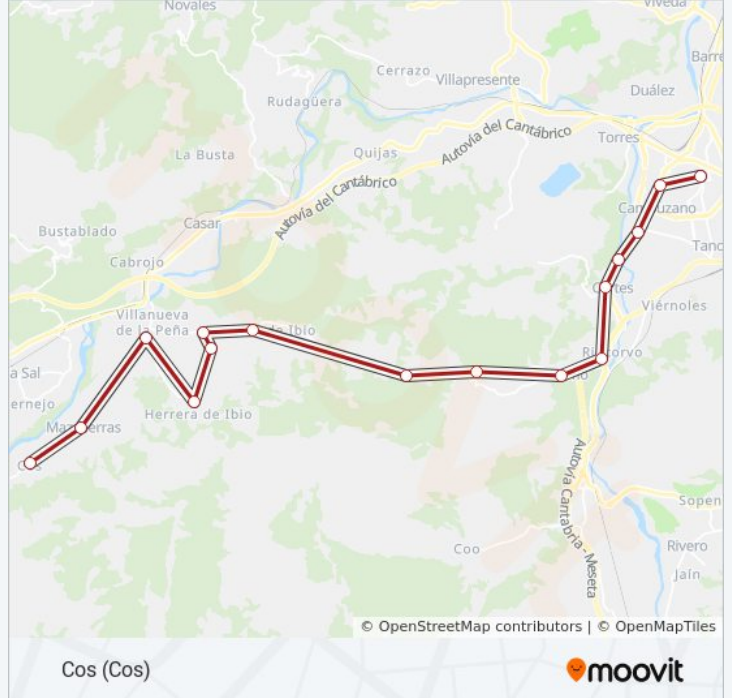

Estacion Autobuses (Torrelavega)

Bar Potes (Campuzano)

Bar Los Angeles (Santiago Cartes)

Bar Torreon (Cartes)

La Iglesia (Cartes)

Riocorvo (Riocorvo)

Yermo (Yermo)

Cohicillos (San Miguel)

Alto San Cipriano (Alto San Cipriano)

Sierra Ibio (Sierra Ibio)

Ibio Cruce (Ibio)

Ibio Centro (Ibio)

Herrera De Ibio (Herrera De Ibio)

Villanueva Cruce (Villanueva De La Peña)

Luzmela2 (Luzmela)

Cos (Cos)

Horario de la línea TORRELAVEGA-COS de autobús

Cos (Cos) Horario de ruta:

lunes	12:00
martes	12:00
miércoles	12:00
jueves	12:00
viernes	12:00
sábado	Sin Servicio
domingo	Sin Servicio

Información de la línea TORRELAVEGA-COS de autobús**Dirección:** Cos (Cos)**Paradas:** 16**Duración del viaje:** 33 min**Resumen de la línea:**

Sentido: Estacion Autobuses (Torrelavega)

18 paradas

[VER HORARIO DE LA LÍNEA](#)

- Cos (Cos)
- Luzmela1 (Luzmela)
- Luzmela2 (Luzmela)
- Villanueva Cruce (Villanueva De La Peña)
- Herrera De Ibio (Herrera De Ibio)
- Ibio Centro (Ibio)
- Ibio Cruce (Ibio)
- Sierra Ibio (Sierra Ibio)
- Alto San Cipriano (Alto San Cipriano)
- Cohicillos (San Miguel)
- Yermo (Yermo)
- Riocorvo (Riocorvo)
- La Iglesia (Cartes)
- Bar Torreón (Cartes)
- Bar Los Angeles (Santiago Cartes)
- Bar Potes (Campuzano)
- C/Garcilaso De La Vega 2 (Torrelavega)
- Estacion Autobuses (Torrelavega)