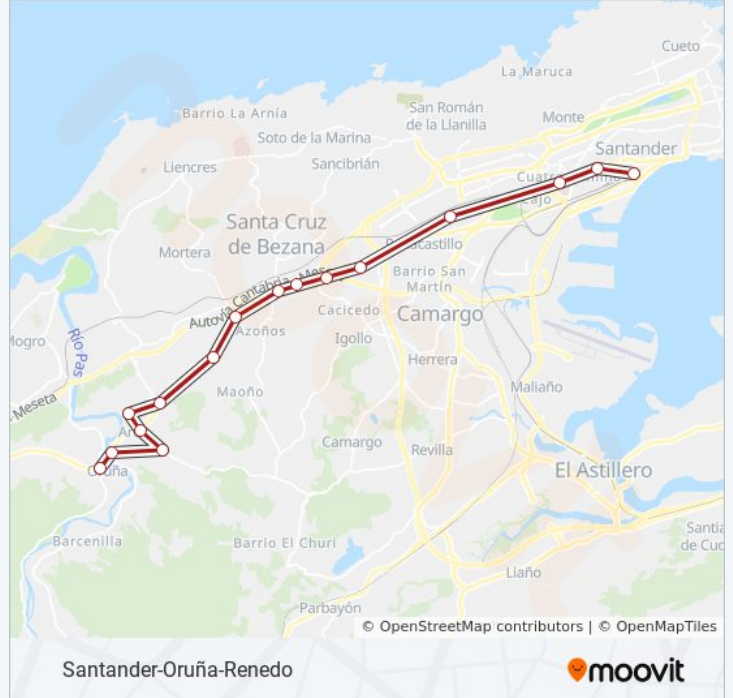

### Información de la línea SANTANDER-ORUÑA-RENEADO de autobús

**Dirección:** Barrio El Puente (Oruña)

**Paradas:** 16

**Duración del viaje:** 30 min

**Resumen de la línea:**