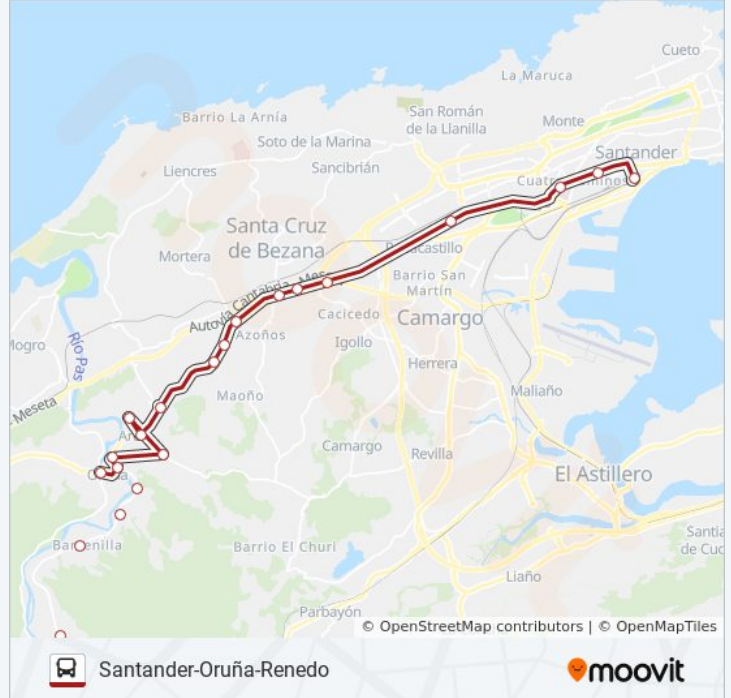

El Pomposo (Bezana)

Cruce Azoños (Bezana)

Barrio Bojar (Igollo)

Ermita La Merced (Igollo)

El Campon (Peñacastillo)

Valdecilla Norte (Santander)

San Fernando 26 (Santander)

E.Autobuses Santander (Santander)

Los horarios y mapas de la línea SANTANDER-ORUÑA-RENEADO de autobús están disponibles en un PDF en moovitapp.com. Utiliza [Moovit App](#) para ver los horarios de los autobuses en vivo, el horario del tren o el horario del metro y las indicaciones paso a paso para todo el transporte público en Santander.

[Acerca de Moovit](#) • [Soluciones MaaS](#) • [Países incluidos](#) • [Comunidad de Moovitors](#)

© 2024 Moovit - Todos los Derechos Reservados

Mira los tiempos de llegada en tiempo real