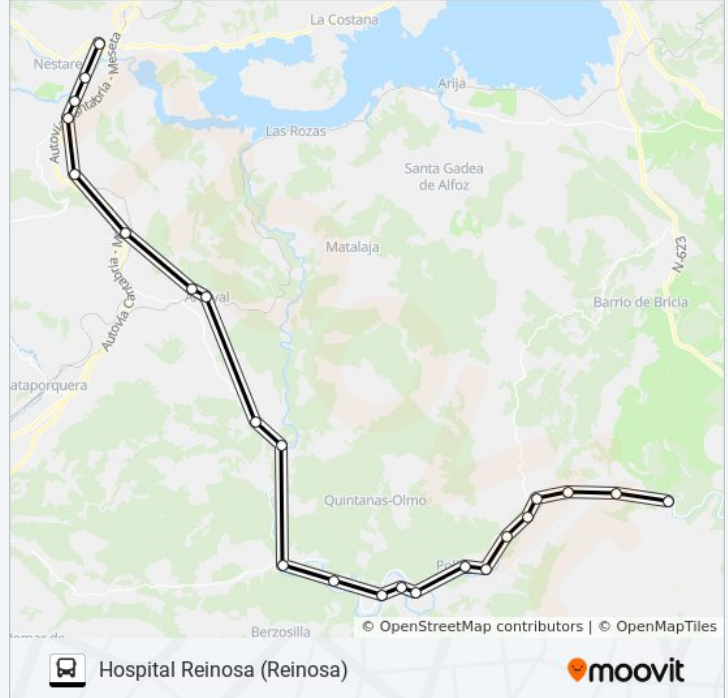

Usa la aplicación Moovit para encontrar la parada de la línea REINOSA-POLIENTES de autobús más cercana y descubre cuándo llega la próxima línea REINOSA-POLIENTES de autobús

Sentido: Hospital Reinosa (Reinosa)

23 paradas

[VER HORARIO DE LA LÍNEA](#)

Villaescusa De Ebro (Villaescusa De Ebro)
San Martin De Elines (San Martin De Elines)
Cadalso (Cadalso)
Ruerrero (Ruerrero)
Cruce Arenillas (Arenillas De Ebro)
Cruce Ruijas (Ruijas)
Centro Deportivo (Polientes)
Polientes (Polientes)
Campo De Ebro (Campo De Ebro)
Quintanilla (Quintanilla De An)
El Puente Del Valle (El Puente Del Valle)
Bascones De Ebro (Bascones De Ebro)
Cubillo De Ebro (Cubillo De Ebro)
Barcena De Ebro (Barcena De Ebro)
Reocin De Los Molinos (Reocin De Los Molinos)
Arroyal (Arroyal)
San Andres (San Andres)
Fombellida (Fombellida)
Cervatos (Cervatos)
Matamorosa Marquesina (Matamorosa)

Información de la línea REINOSA-POLIENTES de autobús**Dirección:** Hospital Reinosa (Reinosa)**Paradas:** 23**Duración del viaje:** 54 min**Resumen de la línea:**

Matamorosa Centro (Matamorosa)

Estacion Autobuses (Reinosa)

Hospital Reinosa (Reinosa)

Sentido: Polientes (Polientes)

16 paradas

[VER HORARIO DE LA LÍNEA](#)

Hospital Reinosa (Reinosa)

Estacion Autobuses (Reinosa)

Matamorosa Centro (Matamorosa)

Matamorosa Marquesina (Matamorosa)