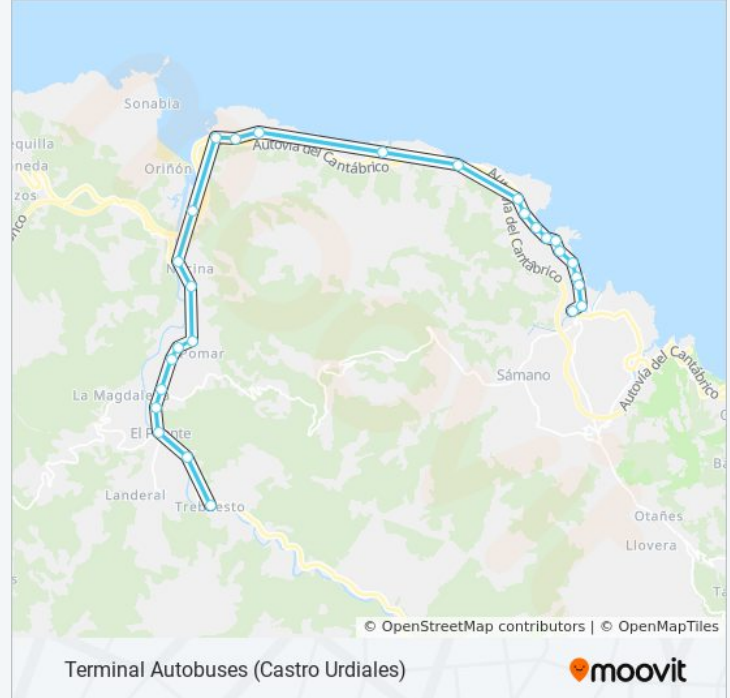

**Información de la línea CASTRO-GURIEZO de autobús****Dirección:** Terminal Autobuses (Castro Urdiales)**Paradas:** 27**Duración del viaje:** 32 min**Resumen de la línea:**

Plaza Mercado (Castro Urdiales)

La Ronda (Castro Urdiales)

Instituto (Castro Urdiales)

Monte Olivette (Castro Urdiales)

Palacio Ocharán (Castro Urdiales)

Menendez Pelayo (Castro Urdiales)

Terminal Autobuses (Castro Urdiales)

### Sentido: Trebuesto (Trebuesto)

20 paradas

[VER HORARIO DE LA LÍNEA](#)

Terminal Autobuses (Castro Urdiales)

Floristeria Ostende (Castro Urdiales)

Plaza Toros (Castro Urdiales)

Casa Blanca (Castro Urdiales)