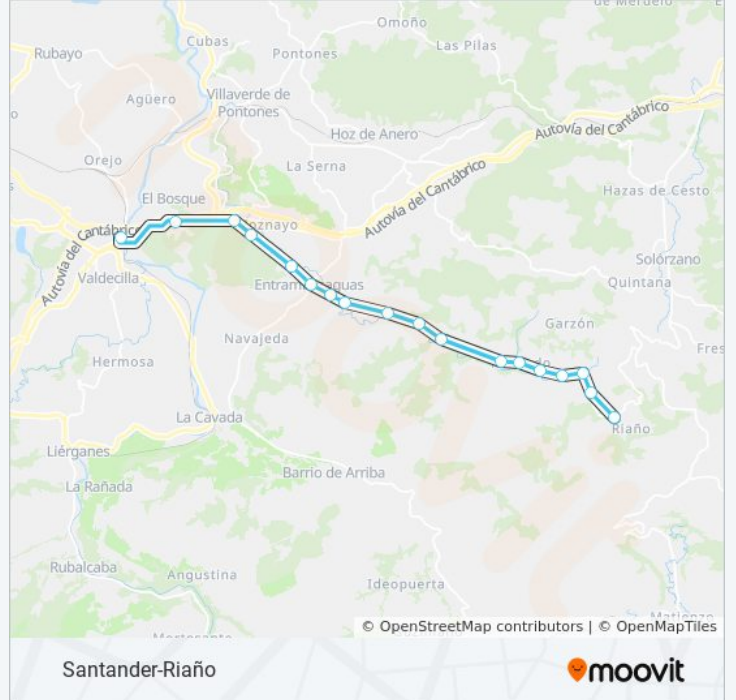

 **SANTANDER-RIAÑO**

Santander-Riaño

[Ver En Modo Sitio Web](#)

El autobús línea Santander-Riaño tiene 2 ruta. Sus horas de operación los días laborables regulares son:

(1) a Piosos Benzi (Riaño): 8:00 - 18:00(2) a Terminal Solares (Solares): 8:30 - 18:25

Usa la aplicación Moovit para encontrar la parada de la línea SANTANDER-RIAÑO de autobús más cercana y descubre cuándo llega la próxima línea SANTANDER-RIAÑO de autobús

Sentido: Piosos Benzi (Riaño)

18 paradas

Información de la línea SANTANDER-RIAÑO de autobús**Dirección:** Piosos Benzi (Riaño)**Paradas:** 18**Duración del viaje:** 25 min**Resumen de la línea:**

Sentido: Terminal Solares (Solares)

18 paradas

[VER HORARIO DE LA LÍNEA](#)

Información de la línea SANTANDER-RIAÑO de autobús

Dirección: Terminal Solares (Solares)

Paradas: 18

Duración del viaje: 25 min

Resumen de la línea:

Los horarios y mapas de la línea SANTANDER-RIAÑO de autobús están disponibles en un PDF en moovitapp.com. Utiliza [Moovit App](#) para ver los horarios de los autobuses en vivo, el horario del tren o el horario del metro y las indicaciones paso a paso para todo el transporte público en Santander.