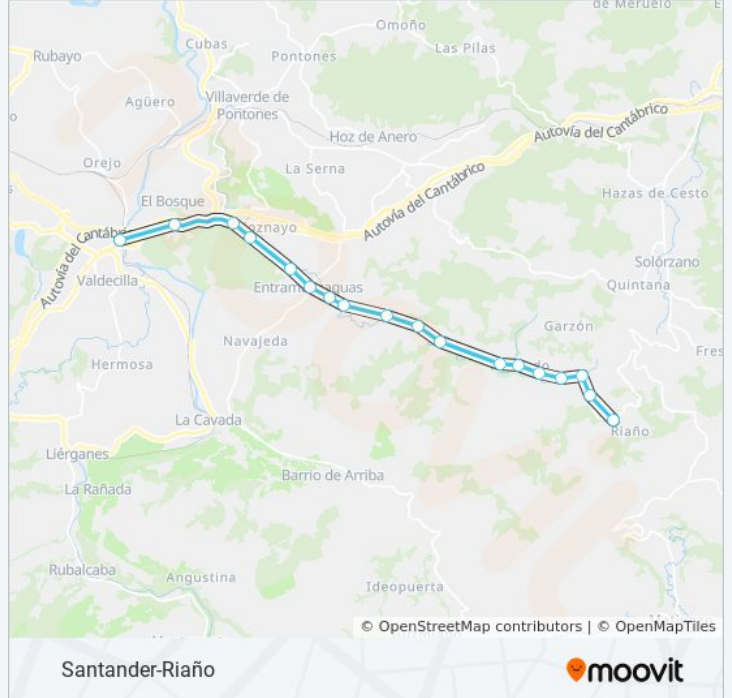

 **SANTANDER-RIAÑO**

Santander-Riaño

[Ver En Modo Sitio Web](#)

El autobús línea Santander-Riaño tiene 2 ruta. Sus horas de operación los días laborables regulares son:

(1) a Piosos Benzi (Riaño): 8:00 - 18:00(2) a Terminal Solares (Solares): 8:30 - 18:25

Usa la aplicación Moovit para encontrar la parada de la línea SANTANDER-RIAÑO de autobús más cercana y descubre cuándo llega la próxima línea SANTANDER-RIAÑO de autobús

Sentido: Piosos Benzi (Riaño)

18 paradas

[VER HORARIO DE LA LÍNEA](#)

Terminal Solares (Solares)
El Bosque (El Bosque)
Rest. Mizmaya (Hoznayo)
Gerposa (Hoznayo)
Barrio Elechino (Entrambasaguas)
Cruce (Entrambasaguas)
Consultorio (Entrambasaguas)
Barrio La Brena (Entrambasaguas)
San Antonio/Plaza (Entrambasaguas)
San Antonio 2 (Entrambasaguas)
Cruce Vallondo (Hornedo)
El Moro (Hornedo)
Escuelas (Hornedo)
El Molino (Hornedo)
El Regatillo (Riaño)
Cruce Garzon (Riaño)
La Lastra (Riaño)
Piosos Benzi (Riaño)

Información de la línea SANTANDER-RIAÑO de autobús**Dirección:** Piosos Benzi (Riaño)**Paradas:** 18**Duración del viaje:** 25 min**Resumen de la línea:**

Sentido: Terminal Solares (Solares)

18 paradas

[VER HORARIO DE LA LÍNEA](#)