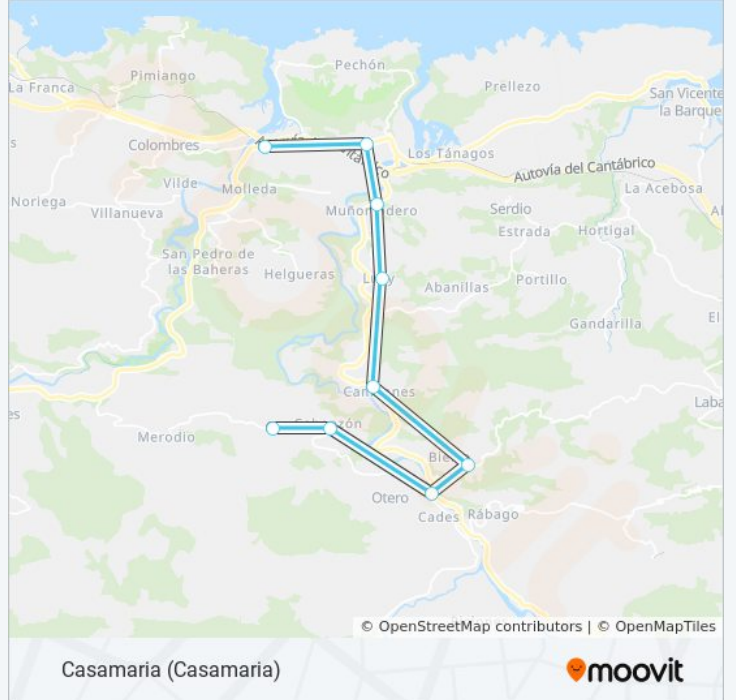

UNQUERA-CASAMARIA

Casamaria (Casamaria)

[Ver En Modo Sitio Web](#)

La línea UNQUERA-CASAMARIA de autobús (Casamaria (Casamaria)) tiene 2 rutas. Sus horas de operación los días laborables regulares son:

(1) a Casamaria (Casamaria): 12:30 (2) a Terminal Autobuses (Unquera): 8:15

Usa la aplicación Moovit para encontrar la parada de la línea UNQUERA-CASAMARIA de autobús más cercana y descubre cuándo llega la próxima línea UNQUERA-CASAMARIA de autobús

Sentido: Casamaria (Casamaria)

9 paradas

[VER HORARIO DE LA LÍNEA](#)

Terminal Autobuses (Unquera)

Pesues (Pesues)

Muñorrodero (Muñorrodero)

Luey (Luey)

Camijanes (Camijanes)

Bielva (Bielva)

Información de la línea UNQUERA-CASAMARIA de autobús**Dirección:** Casamaria (Casamaria)**Paradas:** 9**Duración del viaje:** 35 min**Resumen de la línea:**

Casamaria (Casamaria)

Sentido: Terminal Autobuses (Unquera)