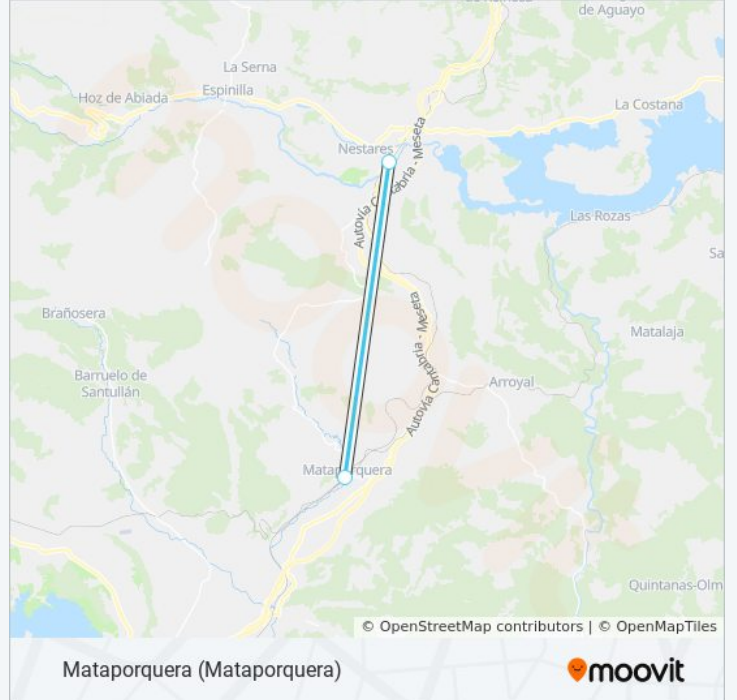

REINOSA-MATAPORQUERA

Estacion
Autobuses
(Reinosa)[Ver En Modo Sitio Web](#)

La línea REINOSA-MATAPORQUERA de autobús (Estacion Autobuses (Reinosa)) tiene 2 rutas. Sus horas de operación los días laborables regulares son:

lunes	8:05 - 14:45
martes	8:05 - 14:45
miércoles	8:05 - 14:45
jueves	8:05 - 14:45
viernes	8:05 - 14:45
sábado	Sin Servicio
domingo	Sin Servicio

Información de la línea REINOSA-MATAPORQUERA de autobús

Dirección: Mataporquera (Mataporquera)

Paradas: 2

Duración del viaje: 15 min

Resumen de la línea:

Los horarios y mapas de la línea REINOSA-MATAPORQUERA de autobús están disponibles en un PDF en moovitapp.com. Utiliza [Moovit App](#) para ver los horarios de los autobuses en vivo, el horario del tren o el horario del metro y las indicaciones paso a paso para todo el transporte público en Santander.