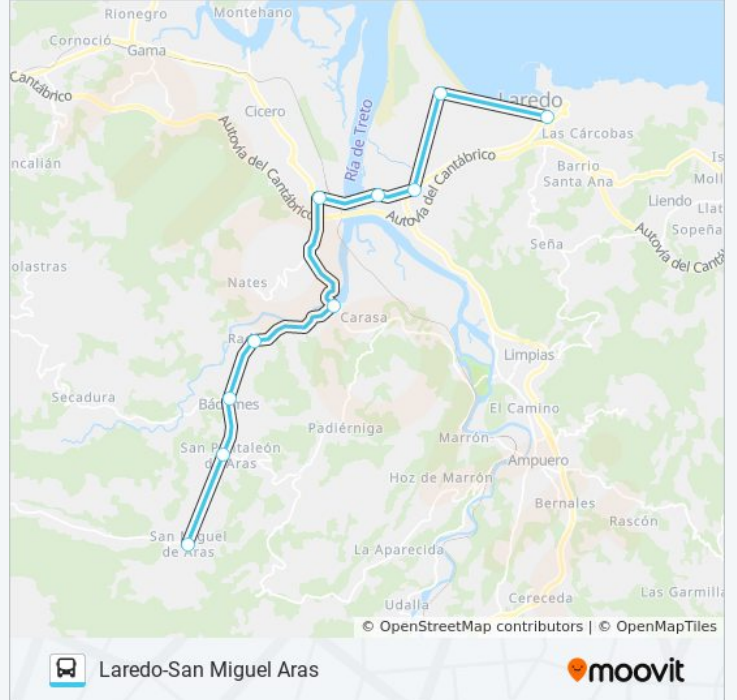

### Sentido: San Miguel (San Miguel De Aras)

10 paradas

[VER HORARIO DE LA LÍNEA](#)

- Estacion Autobuses (Laredo)
- Laredo Hospital (Laredo)
- C/Ramon Pelayo (Colindres)
- La Venta (Colindres)
- La Barca (Treto)
- Cristo Carasa (Carasa)
- Rada (Rada)
- Badames (Badames)
- San Pantaleon (San Pantaleon De Aras)
- San Miguel (San Miguel De Aras)

### Información de la línea LAREDO-SAN MIGUEL ARAS de autobús

**Dirección:** San Miguel (San Miguel De Aras)

**Paradas:** 10

**Duración del viaje:** 25 min

**Resumen de la línea:**

Los horarios y mapas de la línea LAREDO-SAN MIGUEL ARAS de autobús están disponibles en un PDF en [moovitapp.com](https://moovitapp.com). Utiliza [Moovit App](#) para ver los horarios de los autobuses en vivo, el horario del tren o el horario del metro y las indicaciones paso a paso para todo el transporte público en Santander.