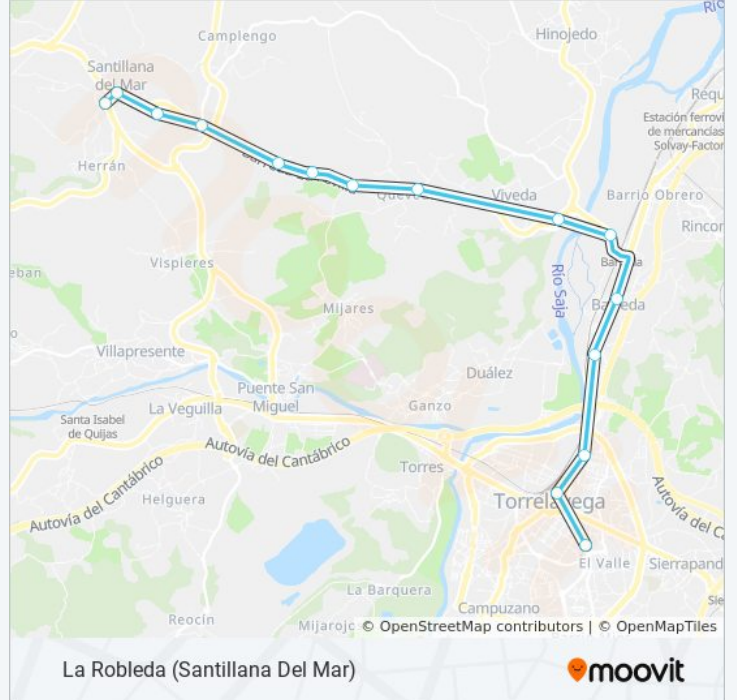

Información de la línea TORRELAVEGA-SANTILLANA de autobús**Dirección:** Estacion Autobuses (Torrelavega)**Paradas:** 14**Duración del viaje:** 20 min**Resumen de la línea:**

Sentido: La Robleda (Santillana Del Mar)

15 paradas

[VER HORARIO DE LA LÍNEA](#)

- Estacion Autobuses (Torrelavega)
- Estacion Feve (Torrelavega)
- J.M Pereda Inmobiliaria (Torrelavega)
- Colonia El Salvador (Barreda)
- Avda. Solvay 85 (Barreda)
- Solvay (Barreda)
- La Barca (Viveda)
- Casa Luis (Quevedo)
- Cruce Mijares (Quevedo)
- Asador (Quevedo)
- Las Quintas (Quevedo)
- Camplengo (Camplengo)
- Terminal De Autobuses (Santillana Del Mar)
- Los Infantes (Santillana Del Mar)
- La Robleda (Santillana Del Mar)

Horario de la línea TORRELAVEGA-SANTILLANA de autobús

La Robleda (Santillana Del Mar) Horario de ruta:

lunes	9:00 - 20:45
martes	9:00 - 20:45
miércoles	9:00 - 20:45
jueves	9:00 - 20:45
viernes	9:00 - 20:45
sábado	9:55 - 20:30
domingo	9:55 - 20:30

Información de la línea TORRELAVEGA-SANTILLANA de autobús

Dirección: La Robleda (Santillana Del Mar)

Paradas: 15

Duración del viaje: 20 min

Resumen de la línea:

Los horarios y mapas de la línea TORRELAVEGA-SANTILLANA de autobús están disponibles en un PDF en moovitapp.com. Utiliza [Moovit App](#) para ver los horarios de los autobuses en vivo, el horario del tren o el horario del metro y las indicaciones paso a paso para todo el transporte público en Santander.