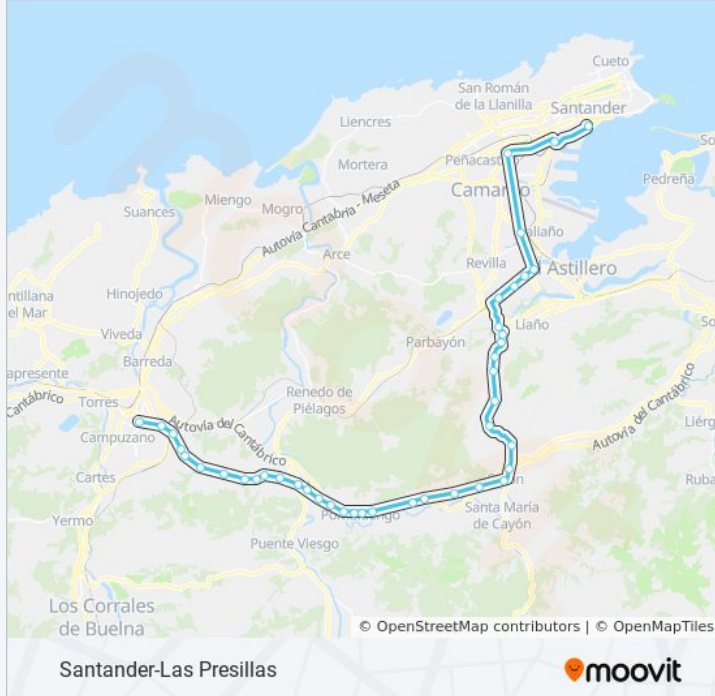

Usa la aplicación Moovit para encontrar la parada de la línea SANTANDER-LAS PRESILLAS de autobús más cercana y descubre cuándo llega la próxima línea SANTANDER-LAS PRESILLAS de autobús

Sentido: Estacion Autobuses (Torrelavega)

El Llano (Vargas)

Las Presillas2 (Las Presillas)

Bar Miguel (Las Presillas)

Las Presillas1 (Las Presillas)

La Montaña (La Montaña)

Alto La Montaña (La Montaña)

El Chalet (La Montaña)

El Desguace (La Montaña)

Los Ochos (Sierrapando)

Avda Bilbao 64 (Torrelavega)

Estacion Autobuses (Torrelavega)

Los horarios y mapas de la línea SANTANDER-LAS PRESILLAS de autobús están disponibles en un PDF en moovitapp.com. Utiliza [Moovit App](#) para ver los horarios de los autobuses en vivo, el horario del tren o el horario del metro y las indicaciones paso a paso para todo el transporte público en Santander.