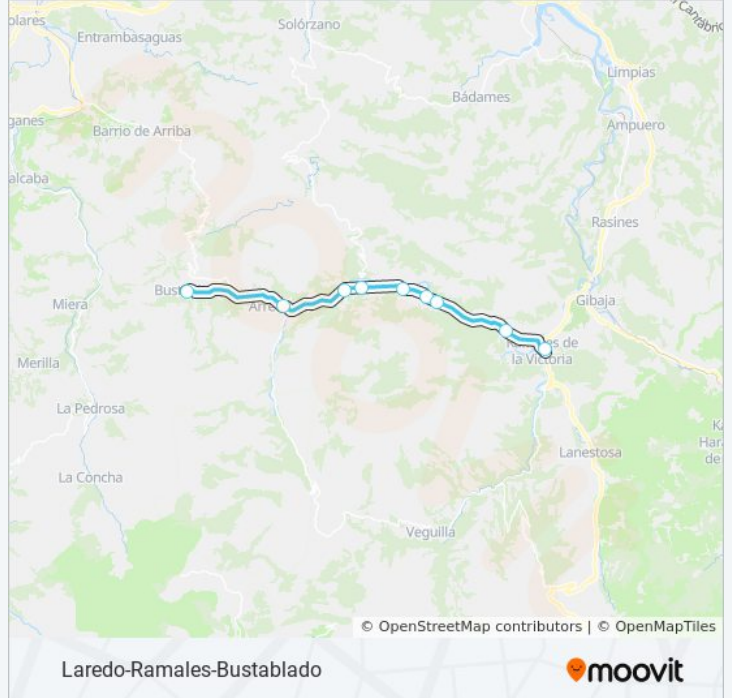

Usa la aplicación Moovit para encontrar la parada de la línea LAREDO-RAMALES-BUSTABLADO de autobús más cercana y descubre cuándo llega la próxima línea LAREDO-RAMALES-BUSTABLADO de autobús

Sentido: Bustablado (Bustablado-El Avellanal)

9 paradas

[VER HORARIO DE LA LÍNEA](#)

Terminal Ramales (Ramales)
Vegacorredor (Ramales)
Cruce Alcomba (Valle Ruesga)
Valle (Valle Ruesga)
Lastras (Ogarrio)
Riba (Riba)
Barrio Solores (Riba)
Arredondo (Arredondo)
Bustablado (Bustablado-El Avellanal)

Horario de la línea LAREDO-RAMALES-BUSTABLADO de autobús

Bustablado (Bustablado-El Avellanal) Horario de ruta:

lunes	7:45 - 17:15
martes	7:45 - 17:15
miércoles	7:45 - 17:15
jueves	7:45 - 17:15
viernes	7:45 - 17:15
sábado	Sin Servicio
domingo	Sin Servicio

Información de la línea LAREDO-RAMALES-BUSTABLADO de autobús**Dirección:** Bustablado (Bustablado-El Avellanal)**Paradas:** 9**Duración del viaje:** 30 min**Resumen de la línea:**

Sentido: Estacion Autobuses (Laredo)