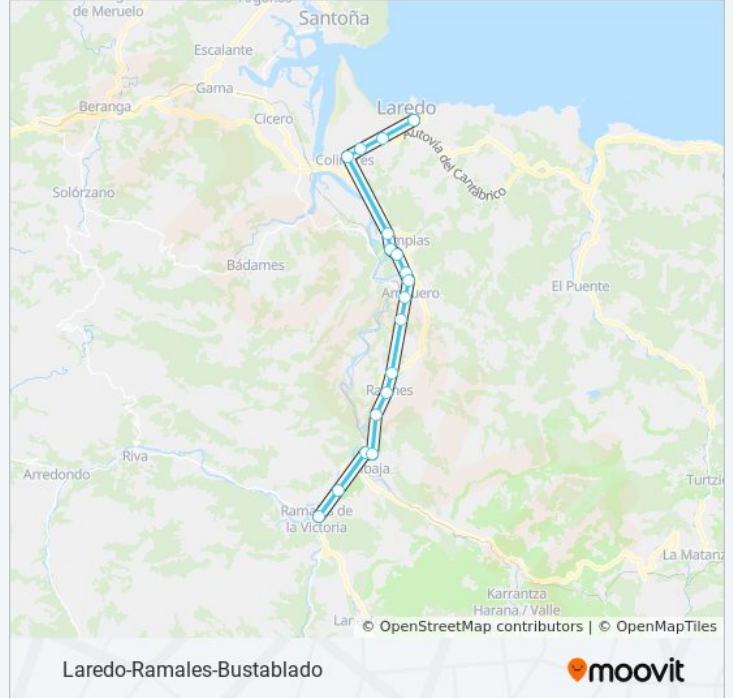

18 paradas

[VER HORARIO DE LA LÍNEA](#)

- Terminal Ramales (Ramales)
- Entrada Cubillas (Ramales)
- Feve Estacion (Gibaja)
- La Sierra (Gibaja)
- El Cerro (El Cerro)
- Cruce Ojear (Rasines)
- Cruce Cereceda (Cereceda)
- Rocillo (Rocillo)
- Ampuero Centro (Ampuero)
- Juan De Espino 58 (Ampuero)
- Juan De Espino 80 (Ampuero)
- Collado (Limpias)
- Banco Santander (Limpias)
- La Espina (Limpias)
- C/Ramon Pelayo (Colindres)
- C/Ramon Pelayo 18 (Colindres)
- La Pesquera (La Pesquera)
- Estacion Autobuses (Laredo)

Horario de la línea LAREDO-RAMALES-BUSTABLADO de autobús

Estacion Autobuses (Laredo) Horario de ruta:

lunes	7:45 - 21:30
martes	7:45 - 21:30
miércoles	7:45 - 21:30
jueves	7:45 - 21:30
viernes	7:45 - 21:30
sábado	7:45 - 21:30
domingo	7:45 - 21:30

Información de la línea LAREDO-RAMALES-BUSTABLADO de autobús

Dirección: Estacion Autobuses (Laredo)

Paradas: 18

Duración del viaje: 35 min

Resumen de la línea:

Sentido: Terminal Ramales (Ramales)

9 paradas

[VER HORARIO DE LA LÍNEA](#)