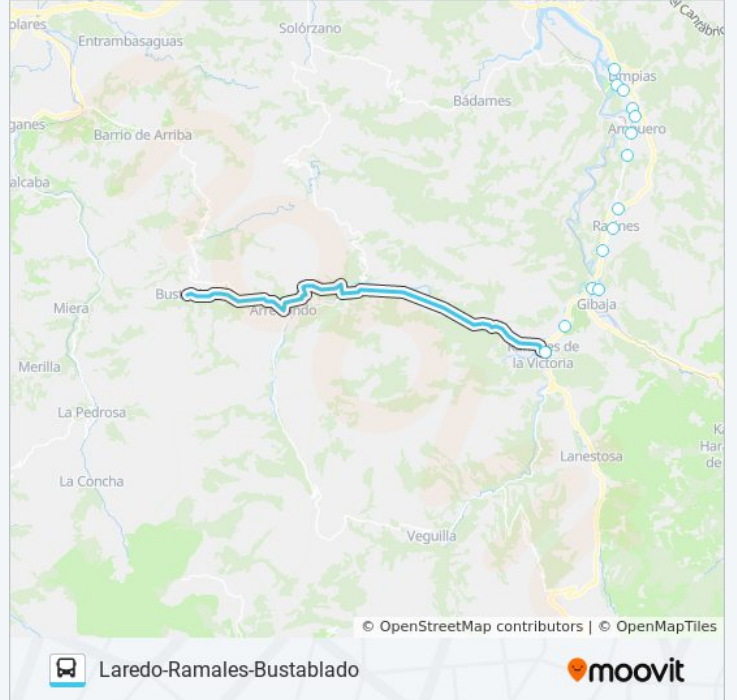

Terminal Ramales (Ramales)

Horario de la línea LAREDO-RAMALES-BUSTABLADO de autobús

Terminal Ramales (Ramales) Horario de ruta:

lunes	7:15 - 15:15
martes	7:15 - 15:15
miércoles	7:15 - 15:15
jueves	7:15 - 15:15
viernes	7:15 - 15:15
sábado	Sin Servicio
domingo	Sin Servicio

Información de la línea LAREDO-RAMALES-BUSTABLADO de autobús

Dirección: Terminal Ramales (Ramales)

Paradas: 9

Duración del viaje: 30 min

Resumen de la línea:

Los horarios y mapas de la línea LAREDO-RAMALES-BUSTABLADO de autobús están disponibles en un PDF en moovitapp.com. Utiliza [Moovit App](#) para ver los horarios de los autobuses en vivo, el horario del tren o el horario del metro y las indicaciones paso a paso para todo el transporte público en Santander.