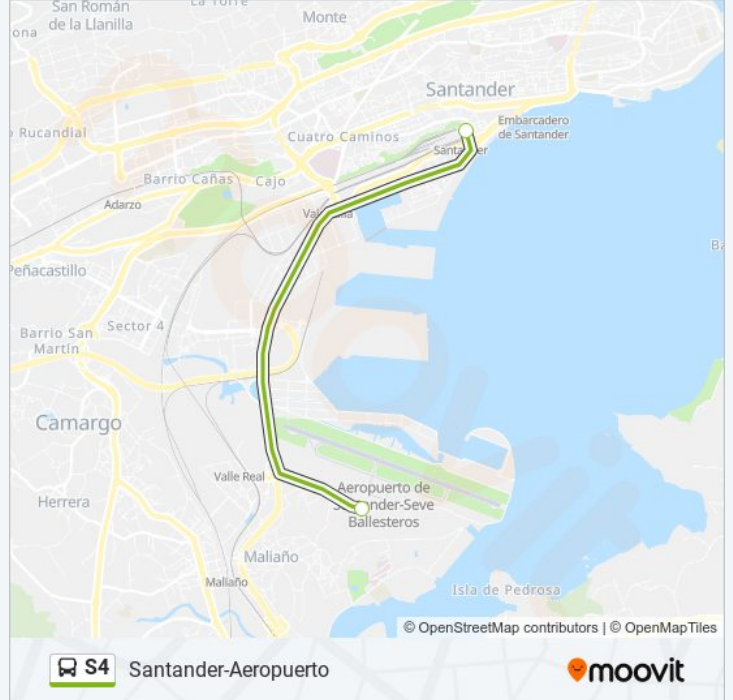

Los horarios y mapas de la línea S4 de autobús están disponibles en un PDF en moovitapp.com. Utiliza Moovit App para ver los horarios de los autobuses en vivo, el horario del tren o el horario del metro y las indicaciones paso a paso para todo el transporte público en Santander.

© 2024 Moovit - Todos los Derechos Reservados