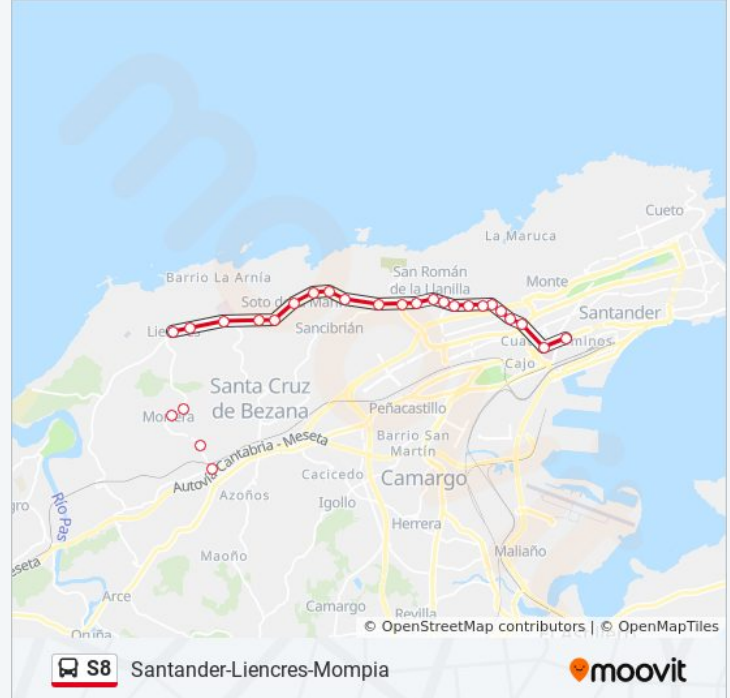

### Sentido: Cuatro Caminos (Santander)

27 paradas

[VER HORARIO DE LA LÍNEA](#)

- Hospital Mompia (Mompia)
- Avda Los Condes (Mompia)
- Barrio Rodil (Mortera)
- Los Robles (Mortera)
- Liencres (Liencres)
- Entrada Playa Portio (Liencres)
- Hospital Liencres (Liencres)
- Las Higueras (Soto De La Marina)
- Los Calderones (Soto De La Marina)
- Soto De La Marina (Soto De La Marina)
- La Canal (Soto De La Marina)
- Hergom (Soto De La Marina)
- Barrio Murillo (Soto De La Marina)
- Navajeda (Soto De La Marina)
- Corban (San Roman)
- Corban 11 (San Roman)
- El Somo 78 (San Roman)
- Ambulatorio (San Roman)
- Barrio El Somo (San Roman)
- La Gloria 234 (Santander)

### Información de la línea S8 de autobús

**Dirección:** Cuatro Caminos (Santander)

**Paradas:** 27

**Duración del viaje:** 26 min

**Resumen de la línea:**

La Gloria 144 (Santander)

La Gloria 120 (Santander)

### Sentido: E.Autobuses Santander (Santander)

31 paradas

[VER HORARIO DE LA LÍNEA](#)

Hospital Mompia (Mompia)

Avda Los Condes (Mompia)

Barrio Rodil (Mortera)

Los Robles (Mortera)

Lienres (Lienres)

Entrada Playa Portio (Lienres)

Hospital Lienres (Lienres)

Las Higueras (Soto De La Marina)

Los Calderones (Soto De La Marina)

Soto De La Marina (Soto De La Marina)

La Canal (Soto De La Marina)

Hergom (Soto De La Marina)