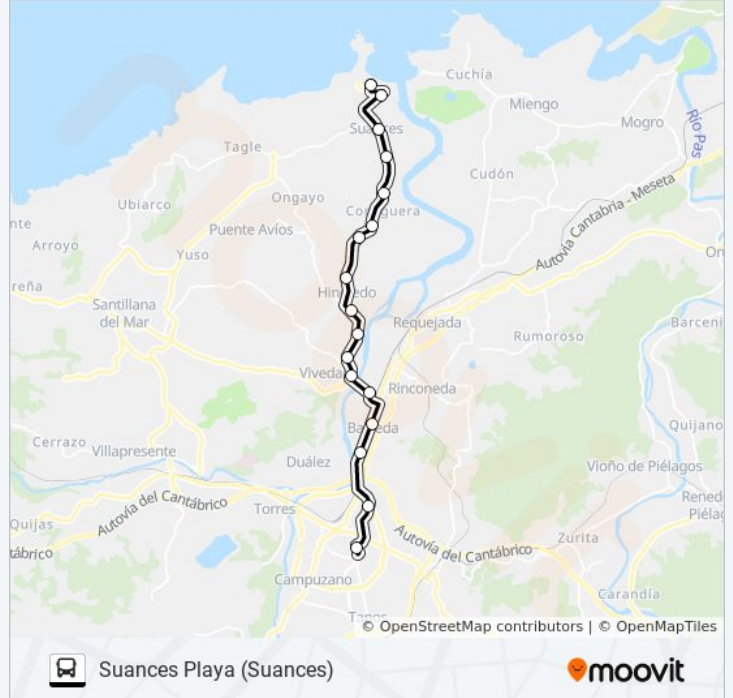

**Sentido: Suances Playa (Suances)**

17 paradas

[VER HORARIO DE LA LÍNEA](#)

- Estacion Autobuses (Torrelavega)
- La Inmobiliaria (Torrelavega)
- Colonia El Salvador (Barreda)
- Avda. Solvay 85 (Barreda)
- Solvay (Barreda)
- Puente La Barca (Viveda)
- Los Tres Hermanos (Viveda)
- Coterillo (Hinojedo)
- La Caraba (Hinojedo)
- El Descanso (Hinojedo)
- Barrio San Pedro (Hinojedo)
- Cortiguera Bajo (Cortiguera)
- Cortiguera Arriba (Cortiguera)
- La Cuba (Suances)
- Ayuntamiento (Suances)
- La Capilla (Suances)
- Suances Playa (Suances)

### Sentido: Ubiarco Ambulatorio (Ubiarco)

22 paradas

[VER HORARIO DE LA LÍNEA](#)

- Estacion Autobuses (Torrelavega)
- La Inmobiliaria (Torrelavega)
- Colonia El Salvador (Barreda)
- Avda. Solvay 85 (Barreda)
- Solvay (Barreda)
- Puente La Barca (Viveda)
- Los Tres Hermanos (Viveda)
- Coterillo (Hinojedo)
- La Caraba (Hinojedo)
- El Descanso (Hinojedo)
- Barrio San Pedro (Hinojedo)
- Cortiguera Bajo (Cortiguera)
- Cortiguera Arriba (Cortiguera)
- La Cuba (Suances)
- Ayuntamiento (Suances)
- Barrio La Gerra (Suances)
- Barrio La Gerra 2 (Suances)
- Cruce Ongayo (Suances)