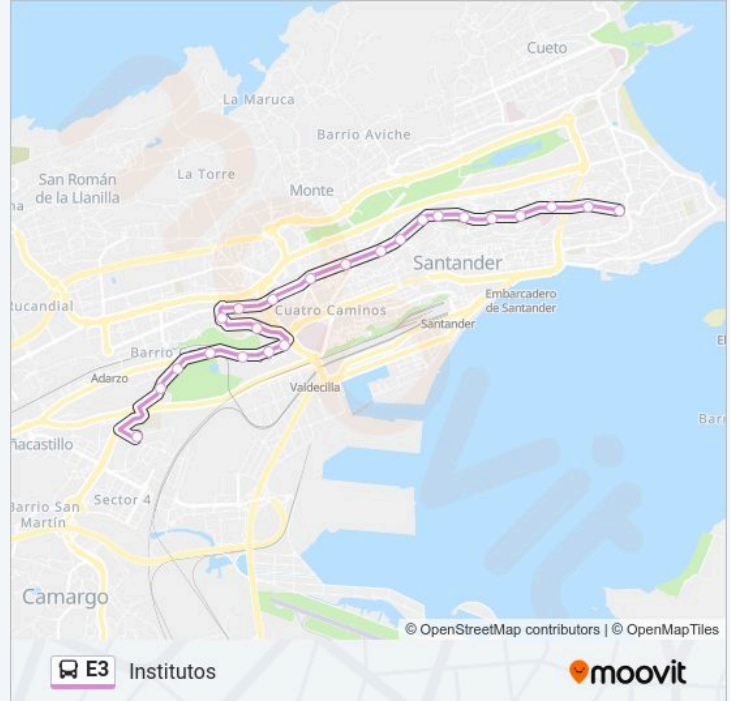

Horario de la línea E3 de autobús

Institutos Horario de ruta:

lunes	07:34
martes	07:34
miércoles	07:34
jueves	07:34
viernes	07:34
sábado	Sin Servicio
domingo	Sin Servicio

Información de la línea E3 de autobús**Dirección:** Institutos**Paradas:** 23**Duración del viaje:** 26 min**Resumen de la línea:**

Alto De La Peña

Institutos Peñacastillo

Sentido: Miranda

22 paradas

[VER HORARIO DE LA LÍNEA](#)

Institutos Peñacastillo

Campogiro 23

Campogiro