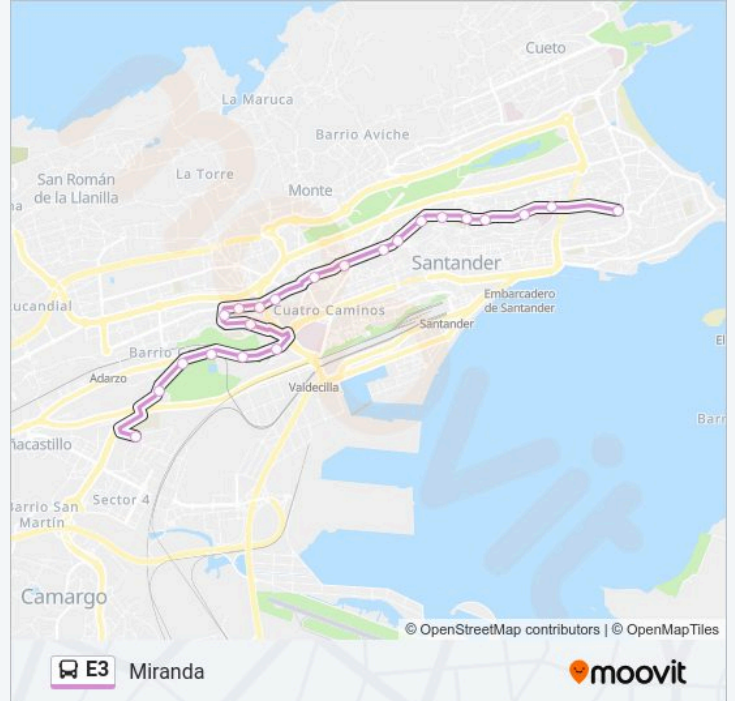

Miranda Horario de ruta:

lunes	14:15
martes	14:15
miércoles	14:15
jueves	14:15
viernes	14:15
sábado	Sin Servicio
domingo	Sin Servicio

Información de la línea E3 de autobús

Dirección: Miranda

Paradas: 22

Duración del viaje: 27 min

Resumen de la línea:

Prado San Roque

General Davila 41

Santa Clotilde

Miranda

Los horarios y mapas de la línea E3 de autobús están disponibles en un PDF en moovitapp.com. Utiliza Moovit App para ver los horarios de los autobuses en vivo, el horario del tren o el horario del metro y las indicaciones paso a paso para todo el transporte público en Santander.