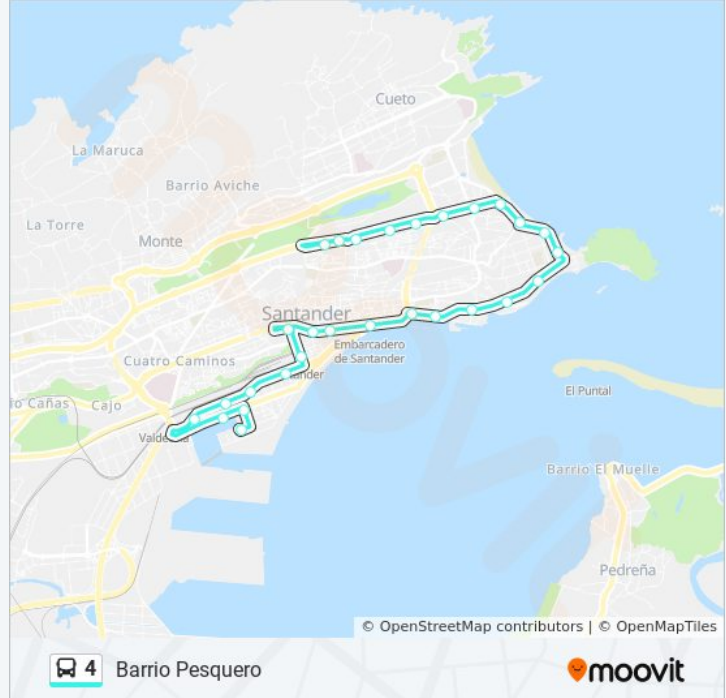

Barrio Pesquero

[Ver En Modo Sitio Web](#)

La línea 4 de autobús (Barrio Pesquero) tiene 2 rutas. Sus horas de operación los días laborables regulares son: (1) a Barrio Pesquero: 7:07 - 22:45(2) a Intercambiador Sardinero: 7:25 - 22:41

Usa la aplicación Moovit para encontrar la parada de la línea 4 de autobús más cercana y descubre cuándo llega la próxima línea 4 de autobús

Sentido: Barrio Pesquero

24 paradas

[VER HORARIO DE LA LÍNEA](#)

Horario de la línea 4 de autobús

Barrio Pesquero Horario de ruta:

| | |
|-----------|--------------|
| lunes | 7:07 - 22:45 |
| martes | 7:07 - 22:45 |
| miércoles | 7:07 - 22:45 |
| jueves | 7:07 - 22:45 |
| viernes | 7:07 - 22:45 |
| sábado | 7:37 - 22:35 |
| domingo | 7:37 - 22:35 |

Información de la línea 4 de autobús**Dirección:** Barrio Pesquero**Paradas:** 24**Duración del viaje:** 32 min**Resumen de la línea:**

La Lonja

Marques De La Hermida 36

Barrio Pesquero

Sentido: Intercambiador Sardinero