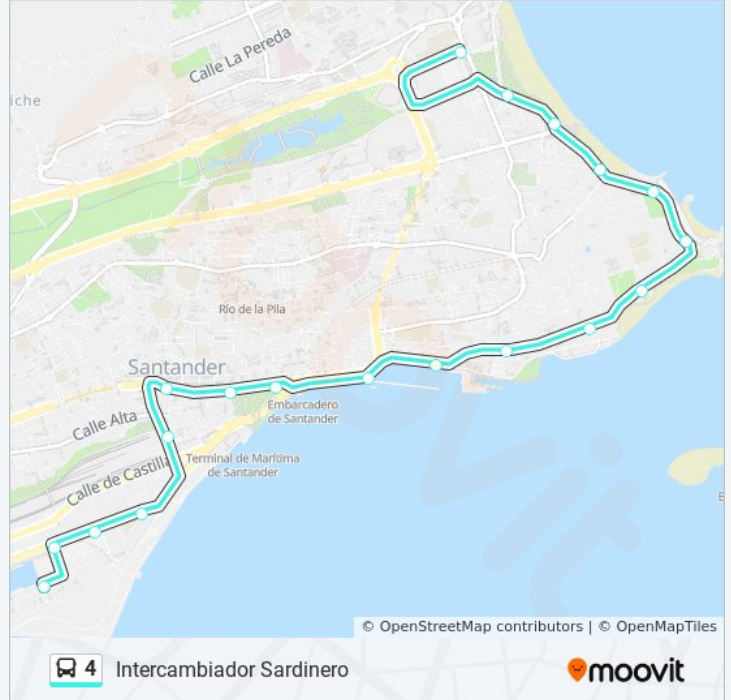

Barrio Pesquero

[Ver En Modo Sitio Web](#)

La línea 4 de autobús (Barrio Pesquero) tiene 2 rutas. Sus horas de operación los días laborables regulares son: (1) a Barrio Pesquero: 7:07 - 22:45(2) a Intercambiador Sardinero: 7:25 - 22:41

19 paradas

[VER HORARIO DE LA LÍNEA](#)

Barrio Pesquero

Parque Varadero

Marques De La Hermida 15

Marques De La Hermida 1

Estaciones

Jesús De Monasterio 7

Luis Martinez

Plaza De Italia 3

Parque Piquio

Doctor Fleming

Horario de la línea 4 de autobús

Intercambiador Sardinero Horario de ruta:

| | |
|-----------|--------------|
| lunes | 7:25 - 22:41 |
| martes | 7:25 - 22:41 |
| miércoles | 7:25 - 22:41 |
| jueves | 7:25 - 22:41 |
| viernes | 7:25 - 22:41 |
| sábado | 7:40 - 22:47 |
| domingo | 7:40 - 22:47 |

Información de la línea 4 de autobús

Dirección: Intercambiador Sardinero

Paradas: 19

Duración del viaje: 30 min

Resumen de la línea:

Los horarios y mapas de la línea 4 de autobús están disponibles en un PDF en moovitapp.com. Utiliza [Moovit App](#) para ver los horarios de los autobuses en vivo, el horario del tren o el horario del metro y las indicaciones paso a paso para todo el transporte público en Santander.