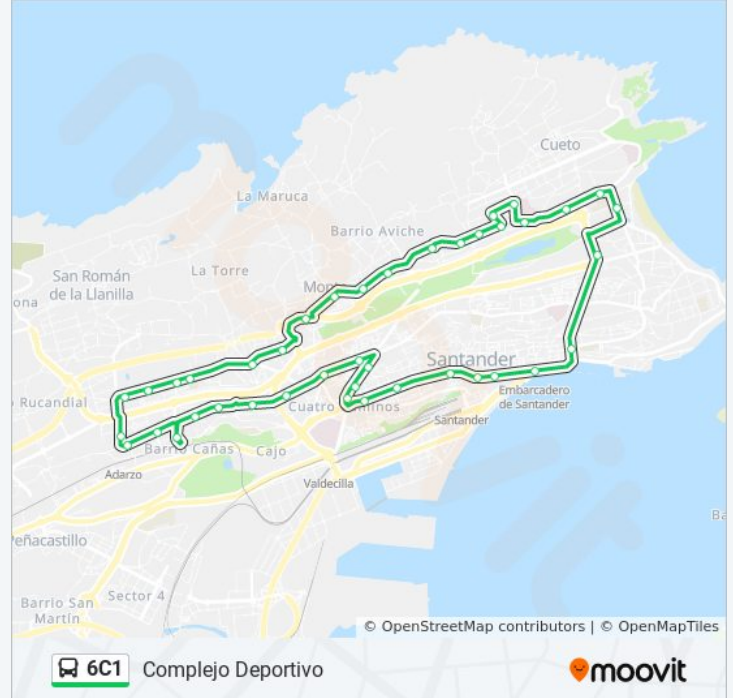

Avenida Vicente Trueba 8

Avenida Del Deporte 15

Complejo Deportivo

Los horarios y mapas de la línea 6C1 de autobús están disponibles en un PDF en moovitapp.com. Utiliza [Moovit App](#) para ver los horarios de los autobuses en vivo, el horario del tren o el horario del metro y las indicaciones paso a paso para todo el transporte público en Santander.