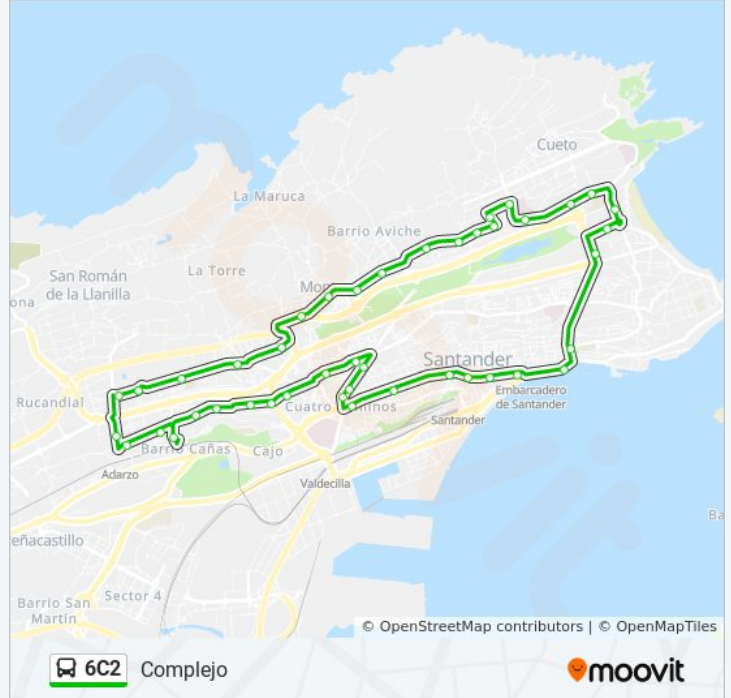

Información de la línea 6C2 de autobús

Dirección: Complejo

Paradas: 44

Duración del viaje: 60 min

Resumen de la línea:

Jardines De Pereda
Puerto Chico
Casimiro Sainz 6
Instituto Las Llamas
Palacio De Exposiciones
Los Agustinos
Avenida Cantabria 12
Avenida Cantabria 28
Padre Menni
Calle La Pereda 14
Marques De Hazas 5
Avenida Cantabria 76
Avenida Cantabria 100
Jorge Sepulveda 2
Barrio La Torre 2
Barrio La Torre 60
Barrio La Torre 76
Calle Repuente 16
Calle Repuente 19
Calle Repuente 36
Lavapies 34
Avenida Del Deporte 6
Complejo Ruth Beitia