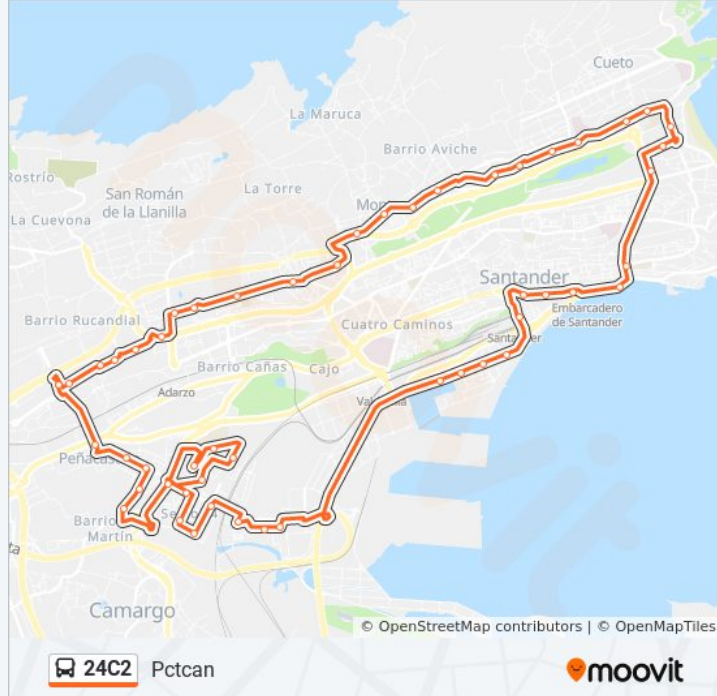

Marques De La Hermida 1

Estaciones

Ayuntamiento

Catedral

Jardines De Pereda

Puerto Chico

Castelar

Reina Victoria 18

Avenida Reina Victoria

Avenida Reina Victoria 38

La Magdalena

Luis Martinez

Plaza De Italia 3

Parque Piquio

Doctor Fleming

Los Agustinos

Avenida Cantabria 12

Avenida Cantabria 28

Ernest Lluch 2

Ernest Lluch 10

Ernest Lluch 18

Ernest Lluch 26

Barrio La Torre 60

Barrio La Torre 76

Calle Repuente 16

Calle Repuente 19

Calle Repuente 36

Lavapies 34

Avenida Del Deporte 6

Complejo Ruth Beitia

Polideportivo

Julio Jaurena 4

Carrefour Alisal