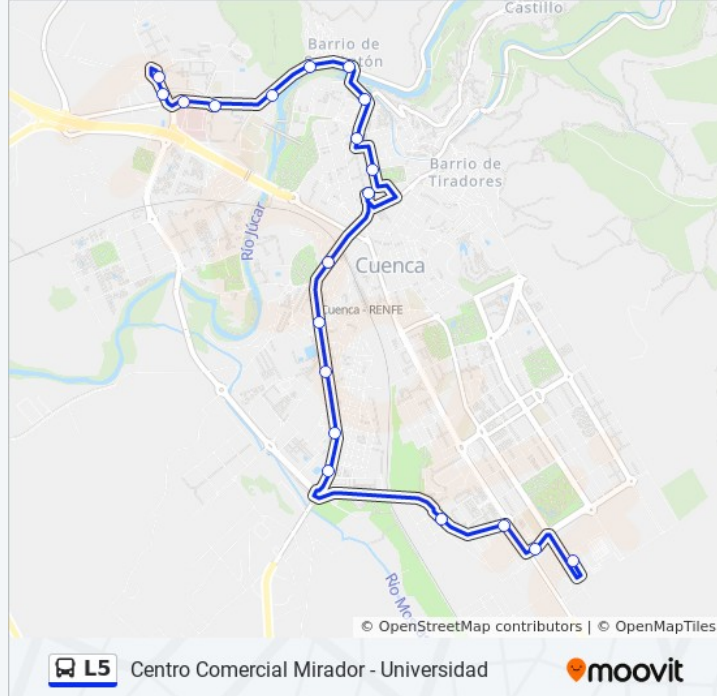

Avda. Castilla La Mancha

26D Av Castilla La Mancha, Cuenca

Reyes Católicos - Plaza De Toros

4 Av Reyes Catolicos, Cuenca

Horario de la línea L5 de autobús

C.C. Mirador Horario de ruta:

lunes	7:30 - 22:00
martes	7:30 - 22:00
miércoles	7:30 - 22:00
jueves	7:30 - 22:00
viernes	7:30 - 22:00
sábado	8:00 - 22:00
domingo	8:00 - 22:00

Información de la línea L5 de autobús

Dirección: C.C. Mirador

Paradas: 20

Duración del viaje: 25 min

Resumen de la línea:

Reyes Católicos - Calle Guardia Civil

22 Av Reyes Catolicos, Cuenca

Reyes Católicos - B. Obispo Laplana

58 Av Reyes Catolicos, Cuenca

Reyes Católicos - Residencial Santa Mónica

17 Cl Mercedes Escribano, Cuenca

Ronda Oeste - Nuevos Juzgados

Ronda Oeste, Cuenca

Ronda Oeste - Residencial Villaluz (109)

Isaac Albéniz - Polígono Industrial

Avenida del Mediterráneo, Cuenca

C.C. El Mirador

Sentido: C.C. Mirador (Salida Cementerio)

20 paradas

[VER HORARIO DE LA LÍNEA](#)

Cementerio Smo. Cristo Del Perdon

Centros Comerciales

Los Alfares - Hospital Clínico