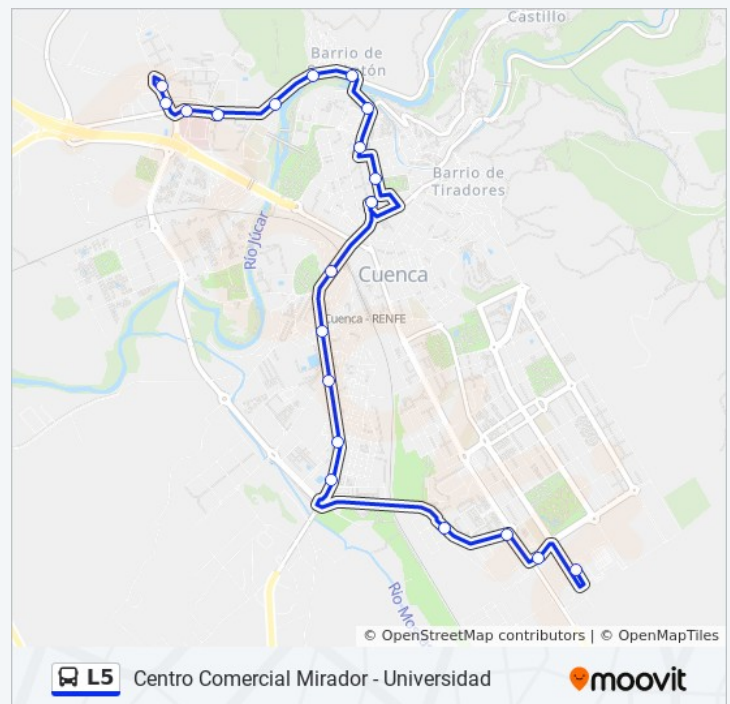

4 Cl Alonso Chirino, Cuenca

Avda. Castilla La Mancha

26D Av Castilla La Mancha, Cuenca

Reyes Católicos - Plaza De Toros

4 Av Reyes Catolicos, Cuenca

Reyes Católicos - Calle Guardia Civil

22 Av Reyes Catolicos, Cuenca

Información de la línea L5 de autobús

Dirección: C.C. Mirador (Salida Cementerio)

Paradas: 20

Duración del viaje: 50 min

Resumen de la línea:

Sentido: Centros Comerciales (Cementerio)

19 paradas

[VER HORARIO DE LA LÍNEA](#)