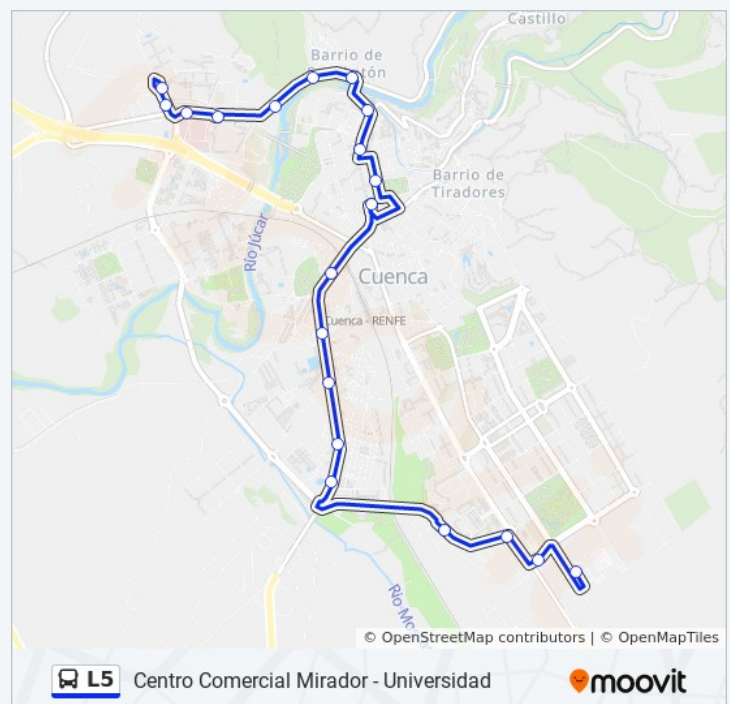

54 Av Alfares, Cuenca

Universidad - Centros Comerciales

5 Pl Area A-1 Universidad, Cuenca

Centros Comerciales

Horario de la línea L5 de autobús

Universidad Horario de ruta:

lunes	7:30 - 22:00
martes	7:30 - 22:00
miércoles	7:30 - 22:00
jueves	7:30 - 22:00
viernes	7:30 - 22:00
sábado	7:30 - 21:30
domingo	7:30 - 21:30

Información de la línea L5 de autobús

Dirección: Universidad

Paradas: 19

Duración del viaje: 26 min

Resumen de la línea:

Los horarios y mapas de la línea L5 de autobús están disponibles en un PDF en moovitapp.com. Utiliza [Moovit App](#) para ver los horarios de los autobuses en vivo, el horario del tren o el horario del metro y las indicaciones paso a paso para todo el transporte público en Cuenca.