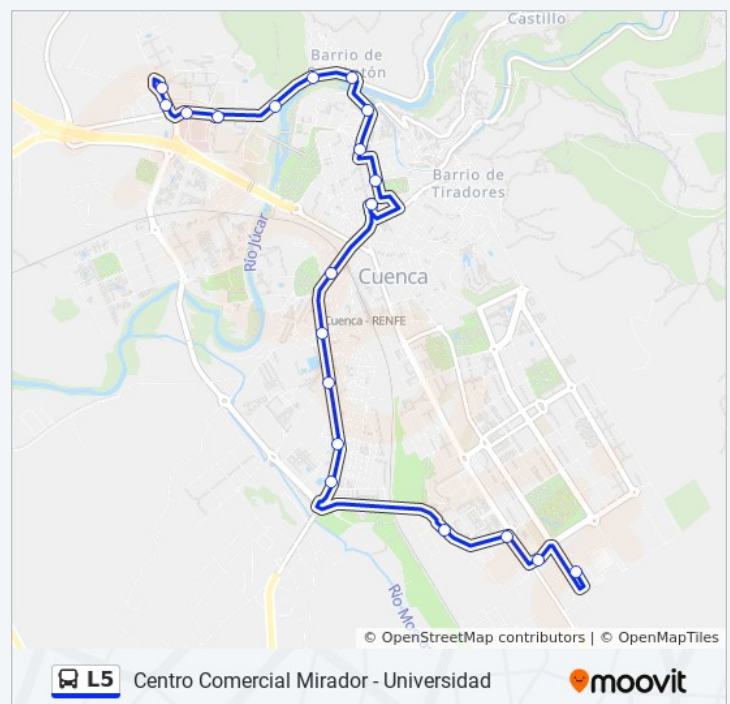

5 Pl Area A-1 Universidad, Cuenca

Cementerio Smo. Cristo Del Perdon

Centros Comerciales

Horario de la línea L5 de autobús

Centros Comerciales (Cementerio) Horario de ruta:

lunes	Sin servicio
martes	Sin servicio
miércoles	Sin servicio
jueves	Sin servicio
viernes	Sin servicio
sábado	10:30 - 16:30
domingo	10:30 - 16:30

Información de la línea L5 de autobús

Dirección: Centros Comerciales (Cementerio)

Paradas: 19

Duración del viaje: 17 min

Resumen de la línea:

Sentido: Universidad

19 paradas

[VER HORARIO DE LA LÍNEA](#)