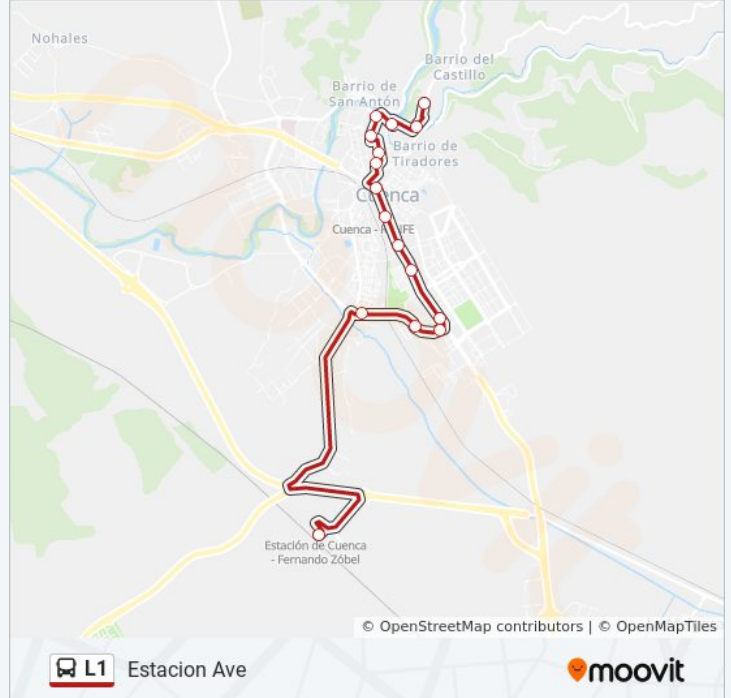

### Sentido: Estacion Ave

16 paradas

[VER HORARIO DE LA LÍNEA](#)

Plaza Mayor, 9  
Alfonso VIII  
Palafox - Audiencia  
Puente De La Trinidad  
Plaza De La Constitución  
Juan Correcher - Edificio Sindicatos  
Doctor Chirino  
Hurtado De Mendoza  
Fermín Caballero - Estación De Autobuses  
Hermanos Becerril - Residencial San Fernando  
Hermanos Becerril - Residencial San José  
Juan Carlos I - Residencial Villaluz  
Ronda Oeste - Residencial Villaluz (110)  
Ronda Oeste - Nuevos Juzgados  
Ronda Oeste - Rotonda Del Arado  
Estación Ave Fernando Zóbel

### Horario de la línea L1 de autobús

Estacion Ave Horario de ruta:

lunes	7:00 - 22:00
martes	7:00 - 22:00
miércoles	7:00 - 22:00
jueves	7:00 - 22:00
viernes	7:00 - 22:00
sábado	8:00 - 22:00
domingo	8:00 - 22:00

### Información de la línea L1 de autobús

**Dirección:** Estacion Ave

**Paradas:** 16

**Duración del viaje:** 28 min

**Resumen de la línea:**

### Sentido: Plaza Mayor

17 paradas

[VER HORARIO DE LA LÍNEA](#)

- Estación Ave Fernando Zóbel
- Ronda Oeste - Rotonda Del Arado
- Ronda Oeste - Nuevos Juzgados
- Ronda Oeste - Residencial Villaluz (109)
- Juan Carlos I - Residencial Villaluz
- Hermanos Becerril - Residencial San José (20)
- Hermanos Becerril - Residencial San Fernando
- Hermanos Becerril - Estación De Autobuses (22)
- Cervantes
- Colón - Carretería
- Colón - Plaza Del Nazareno
- Colón - Escuela De Enfermeras
- Plaza Trinidad
- Palafox - Audiencia
- San Juan
- Alfonso VIII
- Plaza Mayor I