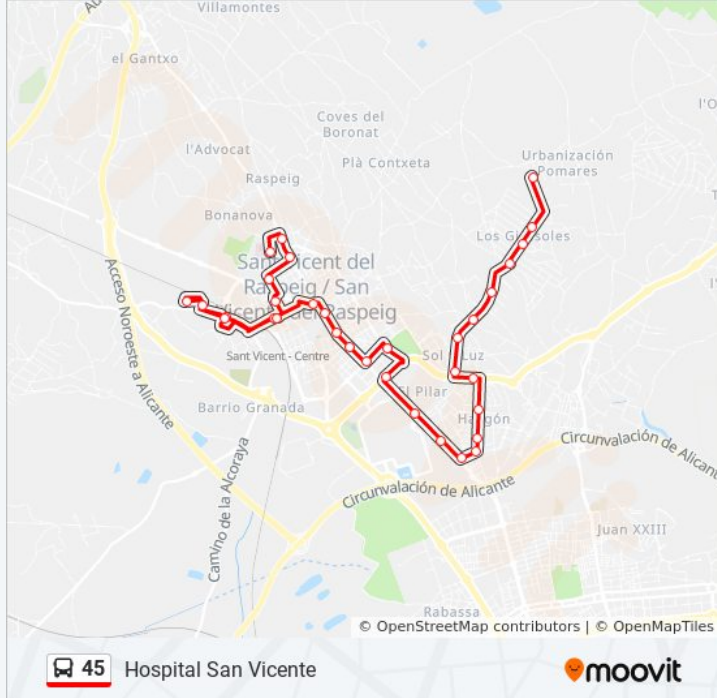

**Información de la línea 45 de autobús****Dirección:** Hospital San Vicente**Paradas:** 33**Duración del viaje:** 28 min**Resumen de la línea:**

Ancha de Castelar 68

Pintor Sorolla 12

Miguel Hernandez 62

Ctra. Alcoraya - Parque Los Tubos

Daimiel 2

Calatrava 42

Ctra. Alcoraya (Plaza 8 de Marzo)

Miguel Hernandez Fte. 52

Pérez Galdós 85 - Parque Juan XXIII

Espronceda 22

Ancha de Castelar (Esq. C/ Jávea)

Ancha de Castelar 208

Lillo Juan 137 - Hospital San Vicente

### Sentido: Hospital San Vicente

27 paradas

[VER HORARIO DE LA LÍNEA](#)

Caoba 1

Girasoles 27

Girasoles 17

Girasoles 3

Camino Del Mahones 37