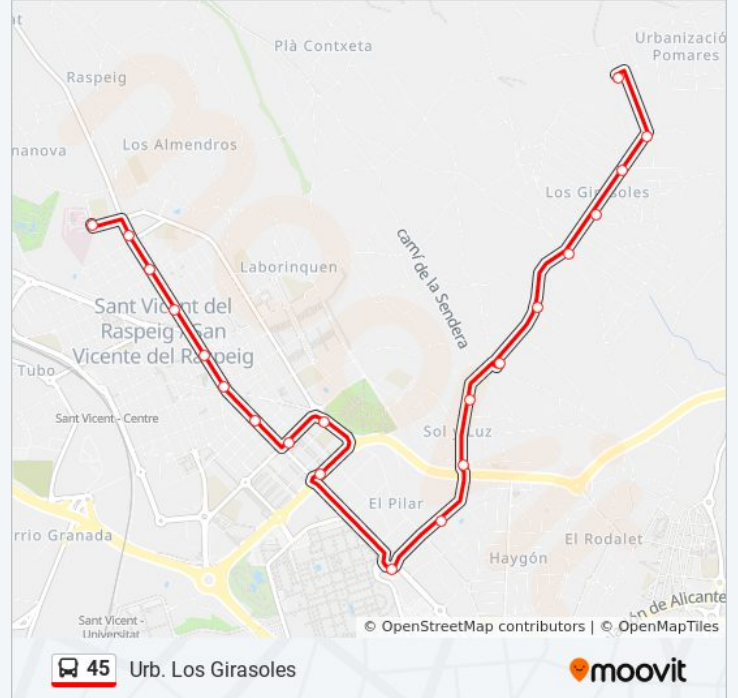

Rio Tajo 30

Camino Del Mahones - Juncaret

Camino Del Mahones - La Casta

Girasoles 2

Girasoles 16

Girasoles - Parque

Girasoles 32

Caoba 1

Los horarios y mapas de la línea 45 de autobús están disponibles en un PDF en moovitapp.com. Utiliza [Moovit App](#) para ver los horarios de los autobuses en vivo, el horario del tren o el horario del metro y las indicaciones paso a paso para todo el transporte público en Alicante.

[Acerca de Moovit](#) • [Soluciones MaaS](#) • [Países incluidos](#) • [Comunidad de Moovitors](#)

© 2023 Moovit - Todos los Derechos Reservados

Mira los tiempos de llegada en tiempo real