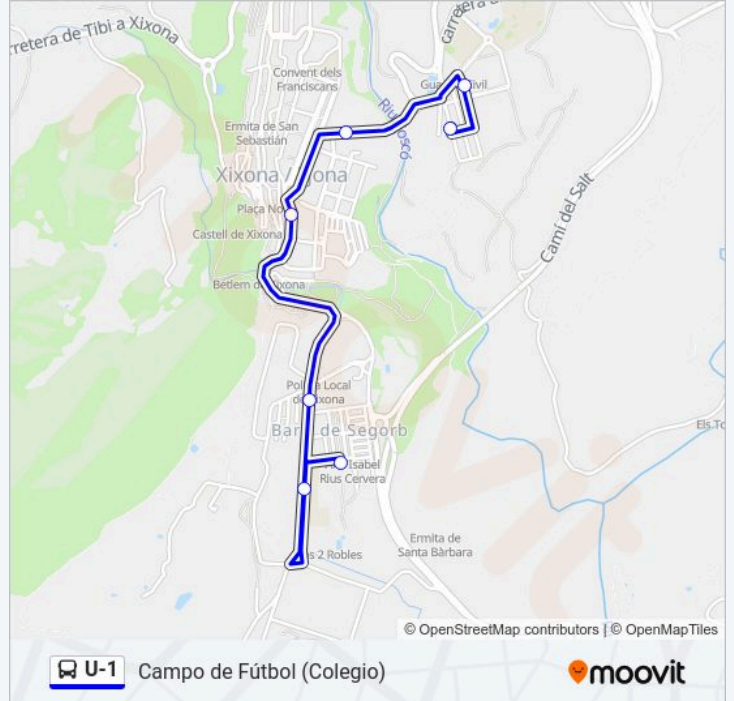

Campo de Fútbol (Colegio) Horario de ruta:

lunes	08:30 - 14:00
martes	08:30 - 14:00
miércoles	08:30 - 14:00
jueves	08:30 - 14:00
viernes	08:30 - 14:00
sábado	Sin Servicio
domingo	Sin Servicio

Información de la línea U-1 de

Dirección: Campo de Fútbol (Colegio)

Paradas: 7

Duración del viaje: 5 min

Resumen de la línea:

Sentido: Campo de Fútbol (Instituto)

7 paradas

[VER HORARIO DE LA LÍNEA](#)

El Través - Parc Infantil