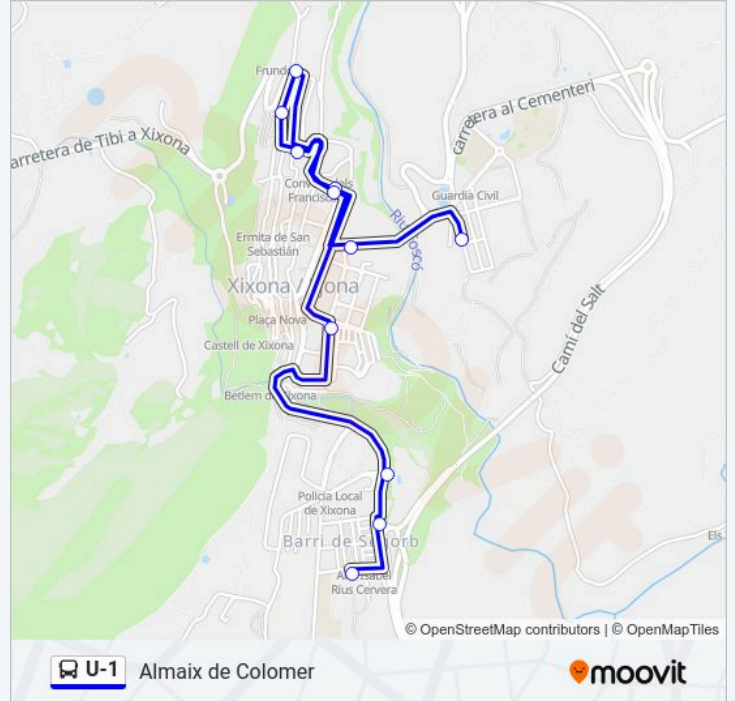

lunes	07:40 - 20:00
martes	07:40 - 20:00
miércoles	07:40 - 20:00
jueves	07:40 - 20:00
viernes	07:40 - 20:00
sábado	07:45 - 14:15
domingo	Sin Servicio

Información de la línea U-1 de

Dirección: Almaix de Colomer

Paradas: 11

Duración del viaje: 7 min

Resumen de la línea:

Sentido: Campo de Fútbol

6 paradas

[VER HORARIO DE LA LÍNEA](#)

El Través - Parc Infantil

Sant Mateu 1