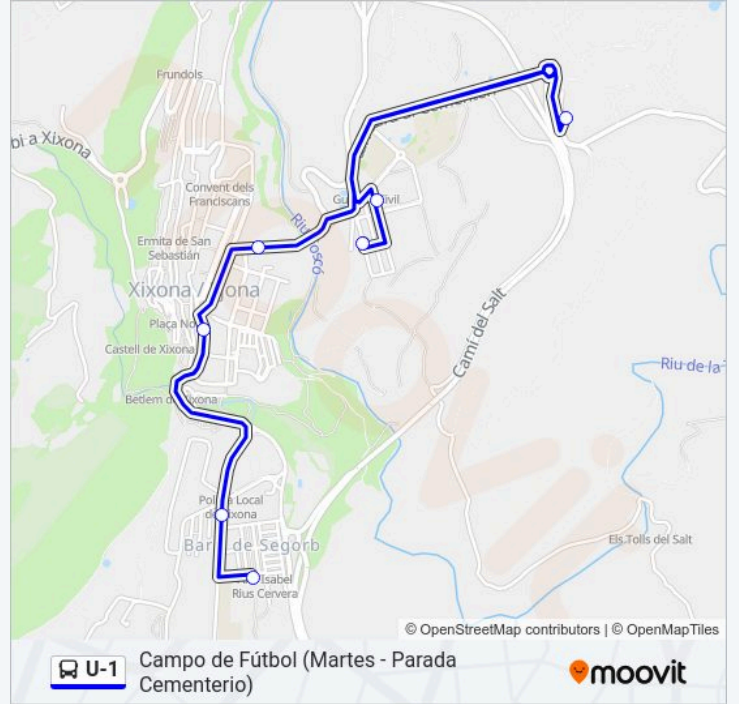

Los horarios y mapas de la línea U-1 de están disponibles en un PDF en moovitapp.com. Utiliza Moovit App para ver los horarios de los autobuses en vivo, el horario del tren o el horario del metro y las indicaciones paso a paso para todo el transporte público en Alicante.

© 2024 Moovit - Todos los Derechos Reservados