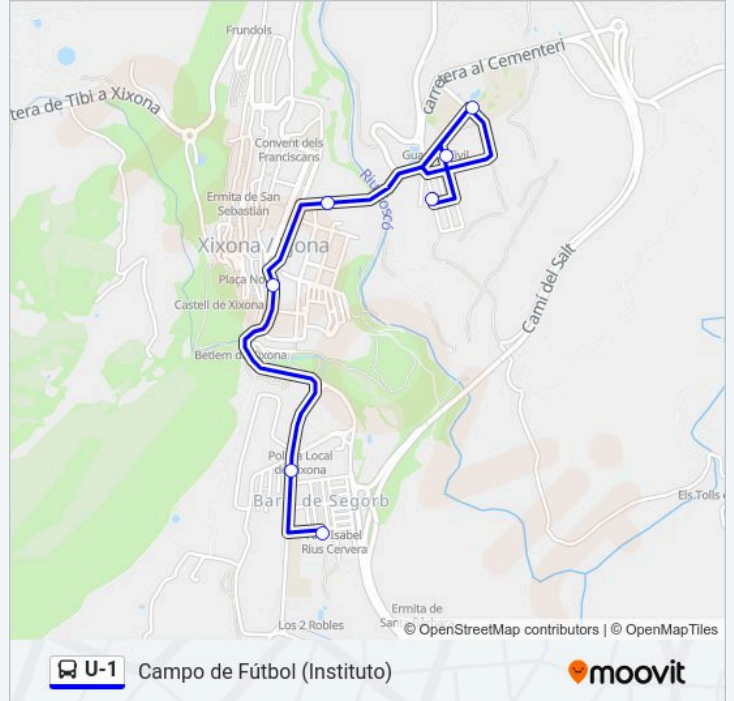

lunes	08:00 - 15:00
martes	08:00 - 15:00
miércoles	08:00 - 15:00
jueves	08:00 - 15:00
viernes	08:00 - 14:30
sábado	Sin Servicio
domingo	Sin Servicio

Información de la línea U-1 de

Dirección: Campo de Fútbol (Instituto)

Paradas: 7

Duración del viaje: 5 min

Resumen de la línea:

Sentido: Campo de Fútbol (Martes - Parada Cementerio)

7 paradas

[VER HORARIO DE LA LÍNEA](#)

El Través - Parc Infantil

Sant Mateu 1