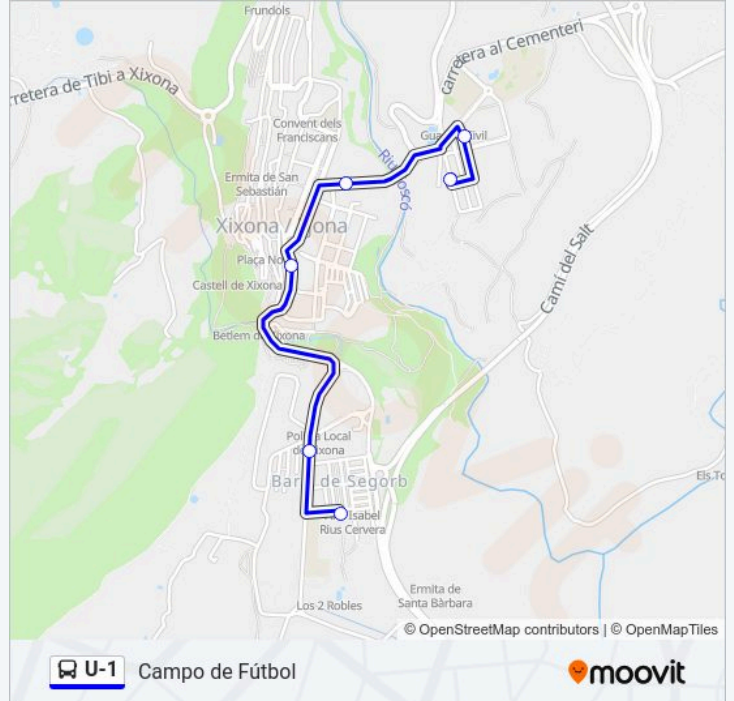

Información de la línea U-1 de

Dirección: Campo de Fútbol

Paradas: 6

Duración del viaje: 4 min

Resumen de la línea:

Sentido: Campo de Fútbol (Colegio)

7 paradas

[VER HORARIO DE LA LÍNEA](#)