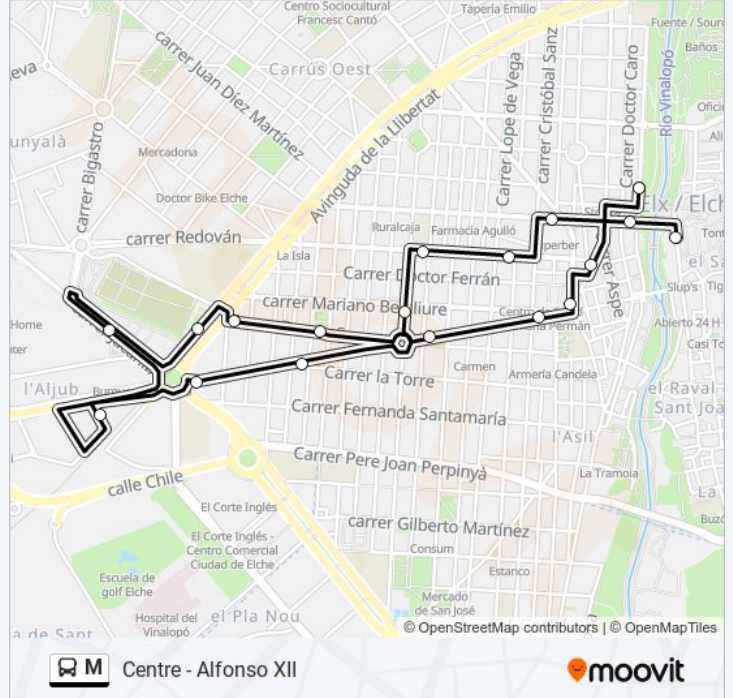

Centre - Avinguda Comunitat Valenciana

Mestre Serrano

Carrer Gabriel Miró, 33

Pisos Blaus

Plaça Crevillent - Antonio Machado

Centre Salut Doctor Sapena

Doctor Sapena

Cementeri Vell

Pont de Canalejas

Alfonso XII

Horario de la línea M de autobús

Centre - Alfonso XII Horario de ruta:

lunes	07:05 - 22:17
martes	07:05 - 22:17
miércoles	07:05 - 22:17
jueves	07:05 - 22:17
viernes	07:05 - 22:17
sábado	07:10 - 22:06
domingo	07:10 - 22:06

Información de la línea M de autobús

Dirección: Centre - Alfonso XII

Paradas: 18

Duración del viaje: 12 min

Resumen de la línea:

Sentido: Centre - C. Valenciana.

26 paradas

[VER HORARIO DE LA LÍNEA](#)