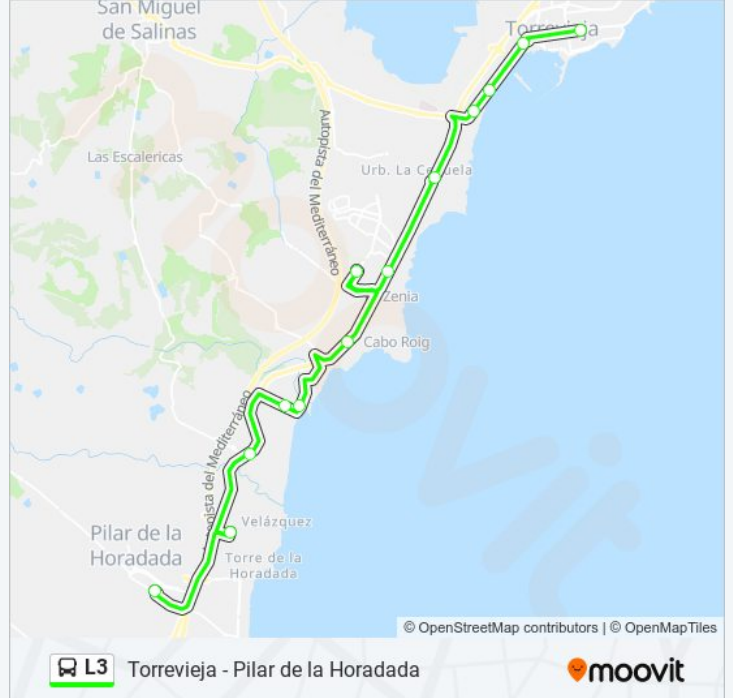

- Torre Vieja
- La Cibeles
- Avenida Desiderio Rodríguez - Los Amigos - Ida
- La Veleta
- Rocío Del Mar
- Playa Flamenca
- C.C. La Zenia Boulevard
- Cabo Roig
- Restaurante Montepiedra
- Campoamor
- Mil Palmeras
- Torre de La Horadada
- Pilar de La Horadada

Horario de la línea L3 de autobús

Pilar de La Horadada Horario de ruta:

lunes	06:30 - 21:10
martes	06:30 - 21:10
miércoles	06:30 - 21:10
jueves	06:30 - 21:10
viernes	06:30 - 21:10
sábado	08:00 - 21:15
domingo	08:00 - 21:15

Información de la línea L3 de autobús

Dirección: Pilar de La Horadada

Paradas: 13

Duración del viaje: 29 min

Resumen de la línea:

Sentido: Torre Vieja

13 paradas

[VER HORARIO DE LA LÍNEA](#)

- Pilar de La Horadada
- Torre de La Horadada
- Mil Palmeras
- Campoamor
- Restaurante Montepiedra
- Cabo Roig
- C.C. La Zenia Boulevard
- Playa Flamenca
- Rocío Del Mar
- La Veleta
- Avenida Desiderio Rodríguez - Los Amigos - Ida
- La Cibeles
- Torre Vieja