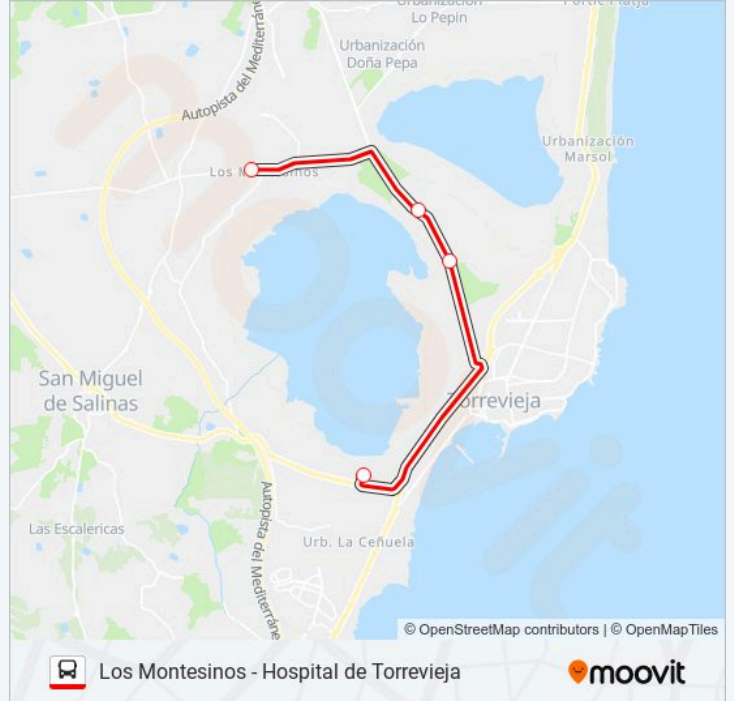

(1) a Hospital de Torrevieja: 06:30(2) a Los Montesinos: 12:30

Usa la aplicación Moovit para encontrar la parada de la línea LOS MONTESINOS - HOSPITAL DE TORREVIEJA de autobús más cercana y descubre cuándo llega la próxima línea LOS MONTESINOS - HOSPITAL DE TORREVIEJA de autobús

Sentido: Hospital de Torrevieja

4 paradas

[VER HORARIO DE LA LÍNEA](#)

Los Montesinos

San Luis

La Siesta

Hospital de Torrevieja

Horario de la línea LOS MONTESINOS - HOSPITAL DE TORREVIEJA de autobús

Información de la línea LOS MONTESINOS - HOSPITAL DE TORREVIEJA de autobús**Dirección:** Hospital de Torrevieja**Paradas:** 4**Duración del viaje:** 10 min**Resumen de la línea:**

Sentido: Los Montesinos

4 paradas

[VER HORARIO DE LA LÍNEA](#)

Hospital de Torrevieja

La Siesta

San Luis

Los Montesinos

Horario de la línea LOS MONTESINOS - HOSPITAL DE TORREVIEJA de autobús

Los Montesinos Horario de ruta: