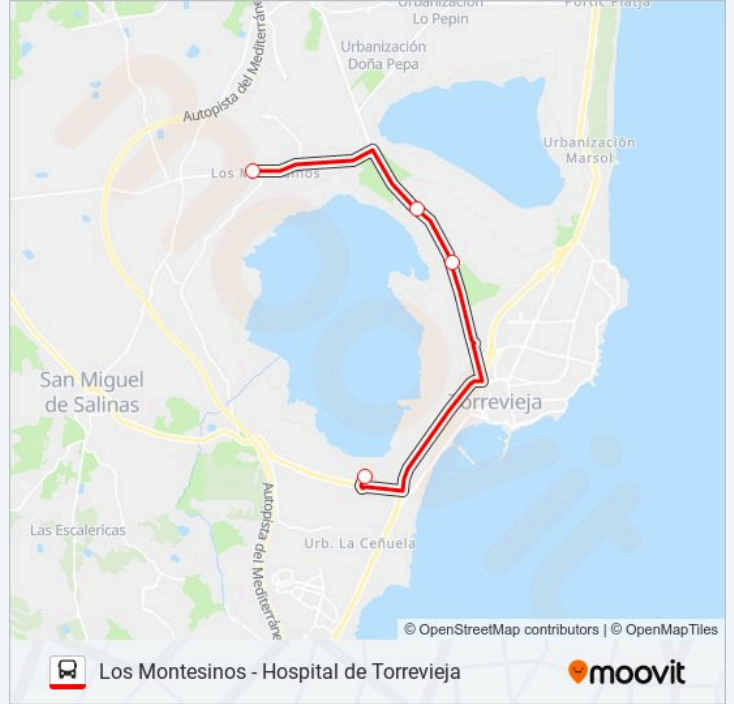

Dirección: Los Montesinos

Paradas: 4

Duración del viaje: 10 min

Resumen de la línea:

Los horarios y mapas de la línea LOS MONTESINOS - HOSPITAL DE TORREVIEJA de autobús están disponibles en un PDF en moovitapp.com. Utiliza Moovit App para ver los horarios de los autobuses en vivo, el horario del tren o el horario del metro y las indicaciones paso a paso para todo el transporte público en Alicante.