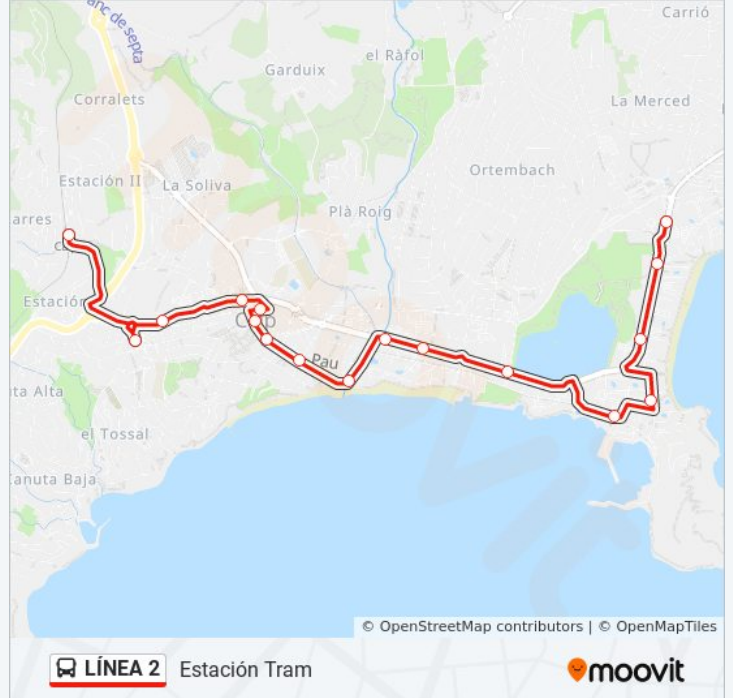

Usa la aplicación Moovit para encontrar la parada de la línea 2 de autobús más cercana y descubre cuándo llega la próxima línea 2 de autobús

Sentido: Estación Tram

17 paradas

[VER HORARIO DE LA LÍNEA](#)

Maviro / Mercadona / Consum

Aguamarina

Paraíso Mar / Spar

Edificio Voramar

Entrada Puerto

Salinas

Super Mymercat

Bulevar de Las Américas (Río)

Plaza Colón

Galerías Aitana

Plaça Constitució

Ajuntament / Casco Antiguo

Mercadona

Estación de Autobuses

Aguas de Calp

Centro de Salud

Información de la línea 2 de autobús**Dirección:** Estación Tram**Paradas:** 17**Duración del viaje:** 24 min**Resumen de la línea:**

Sentido: Parque de La Vallesa

23 paradas

[VER HORARIO DE LA LÍNEA](#)