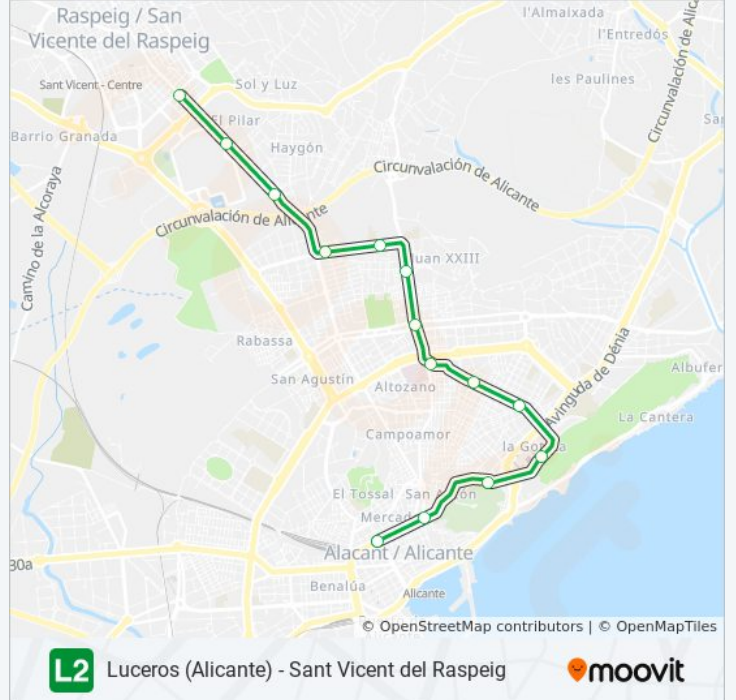

Alicante - Luceros - Sant Vicent del Raspeig

[Usa La App](#)

La línea L2 de tren ligero (Alicante - Luceros - Sant Vicent del Raspeig) tiene 2 rutas. Sus horas de operación los días laborables regulares son:

Sentido: Luceros (Alicante)

14 paradas

[VER HORARIO DE LA LÍNEA](#)

Sant Vicent Del Raspeig
Universitat
Santa Isabel
Cuidad Jardin
Virgen Del Remedio
Pintor Gastón Castelló
Maestro Alonso
Hospital
Garbinet
Bulevar Del Pla
La Goteta-Plaza Mar 2
Marq - Castillo
Mercado
Alicante-Luceros

Información de la línea L2 de tren ligero**Dirección:** Luceros (Alicante)**Paradas:** 14**Duración del viaje:** 28 min**Resumen de la línea:**

Sentido: Sant Vicent Del Raspeig

14 paradas

[VER HORARIO DE LA LÍNEA](#)

Información de la línea L2 de tren ligero

Dirección: Sant Vicent Del Raspeig

Paradas: 14

Duración del viaje: 28 min

Resumen de la línea:

Los horarios y mapas de la línea L2 de tren ligero están disponibles en un PDF en moovitapp.com. Utiliza [Moovit App](#) para ver los horarios de los autobuses en vivo, el horario del tren o el horario del metro y las indicaciones paso a paso para todo el transporte público en Alicante.