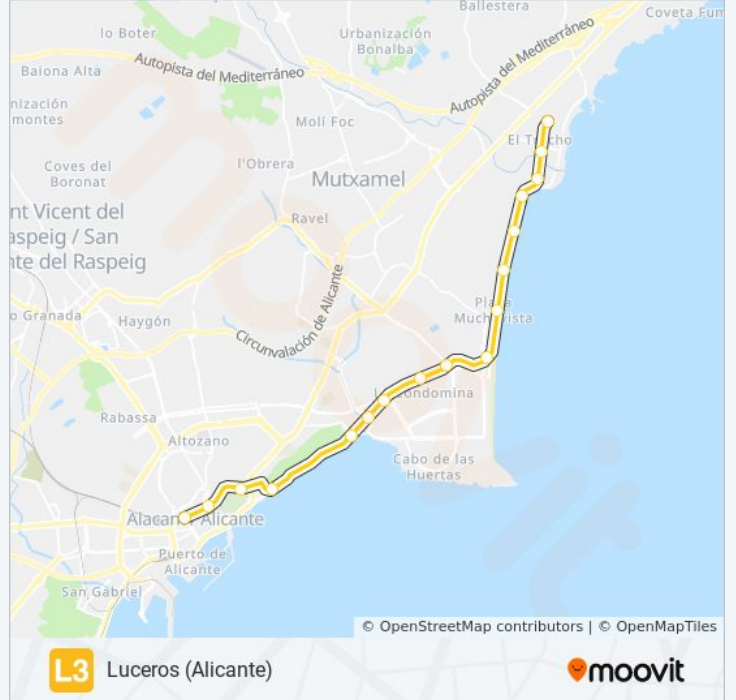

El Campello

Usa La App

La línea L3 de tren ligero (El Campello) tiene 2 rutas. Sus horas de operación los días laborables regulares son:
(1) a El Campello: 6:11 - 23:54(2) a Luceros (Alicante): 5:40 - 22:54

Información de la línea L3 de tren ligero

Dirección: El Campello

Paradas: 17

Duración del viaje: 31 min

Resumen de la línea:

Sentido: Luceros (Alicante)

17 paradas

[VER HORARIO DE LA LÍNEA](#)

Horario de la línea L3 de tren ligero

Luceros (Alicante) Horario de ruta:

lunes	5:40 - 22:54
martes	5:00 - 22:54
miércoles	5:00 - 22:54
jueves	5:40 - 22:54
viernes	5:40 - 22:54
sábado	5:40 - 22:54
domingo	5:40 - 22:54

Información de la línea L3 de tren ligero

Dirección: Luceros (Alicante)

Paradas: 17

Duración del viaje: 31 min

Resumen de la línea:

Los horarios y mapas de la línea L3 de tren ligero están disponibles en un PDF en moovitapp.com. Utiliza [Moovit App](#) para ver los horarios de los autobuses en vivo, el horario del tren o el horario del metro y las indicaciones paso a paso para todo el transporte público en Alicante.