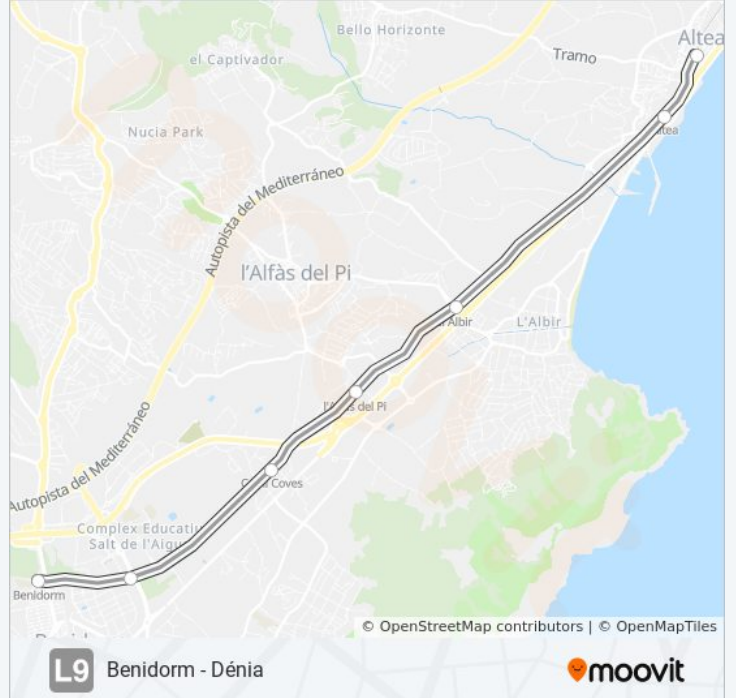

Benidorm - Dénia

[Usa La App](#)

La línea L9 de tren ligero (Benidorm - Dénia) tiene 3 rutas. Sus horas de operación los días laborables regulares son: (1) a Benidorm: 5:50 - 22:27(2) a Dénia: 5:21 - 21:07(3) a Garganes: 22:07

Usa la aplicación Moovit para encontrar la parada de la línea L9 de tren ligero más cercana y descubre cuándo llega la próxima línea L9 de tren ligero

Sentido: Benidorm

17 paradas

[VER HORARIO DE LA LÍNEA](#)

Estación de Denia
Bosc de Diana
Pedrera - Vessanes
La Xara
Gata
Teulada
Benissa
Calp
Olla de Altea
Cap Negret
Garganes
Altea
El Albir
L'Alfàs Del Pí
Camí Coves
Benidorm Intermodal
Benidorm

Horario de la línea L9 de tren ligero

Sentido: Dénia

17 paradas

[VER HORARIO DE LA LÍNEA](#)

- Benidorm
- Benidorm Intermodal
- Camí Coves
- L'Alfàs Del Pí
- El Albir
- Altea
- Garganes
- Cap Negret
- Olla de Altea
- Calp
- Benissa
- Teulada
- Gata
- La Xara
- Pedrera - Vessanes
- Bosc de Diana
- Estación de Denia