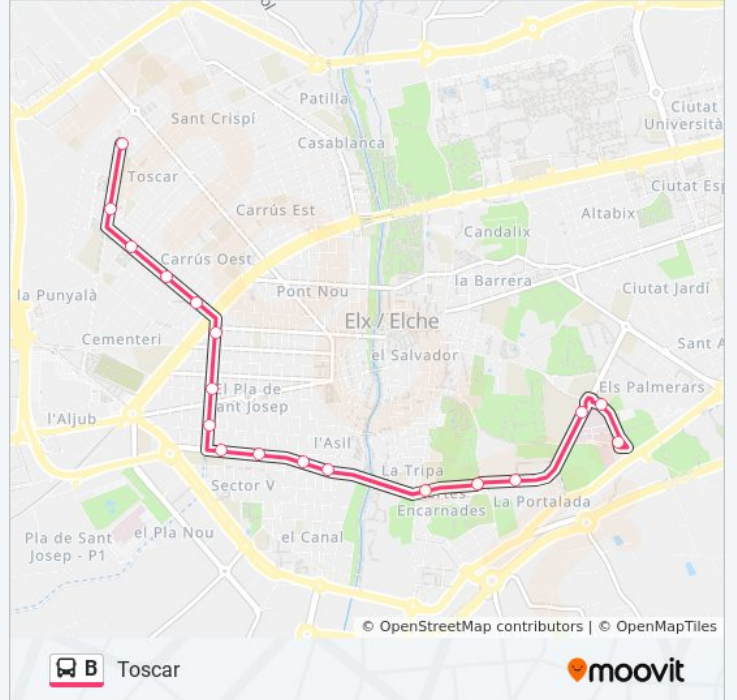

Hospital General

Usa La App

La línea B de autobús (Hospital General) tiene 2 rutas. Sus horas de operación los días laborables regulares son:
(1) a Hospital General: 7:15 - 22:11(2) a Toscar...: 7:10 - 22:06

Usa la aplicación Moovit para encontrar la parada de la línea B de autobús más cercana y descubre cuándo llega la próxima línea B de autobús

Sentido: Hospital General

18 paradas

[VER HORARIO DE LA LÍNEA](#)

Avinguda Corts Valencianes, 31

Avinguda Corts Valencianes, 5

Horario de la línea B de autobús

Toscar... Horario de ruta:

lunes	7:10 - 22:06
martes	7:00 - 22:20
miércoles	7:00 - 22:20
jueves	7:10 - 22:06
viernes	7:10 - 22:06
sábado	7:12 - 22:12
domingo	7:10 - 22:06

Información de la línea B de autobús

Dirección: Toscar...

Paradas: 18

Duración del viaje: 18 min

Resumen de la línea:

Los horarios y mapas de la línea B de autobús están disponibles en un PDF en moovitapp.com. Utiliza [Moovit App](#) para ver los horarios de los autobuses en vivo, el horario del tren o el horario del metro y las indicaciones paso a paso para todo el transporte público en Alicante.