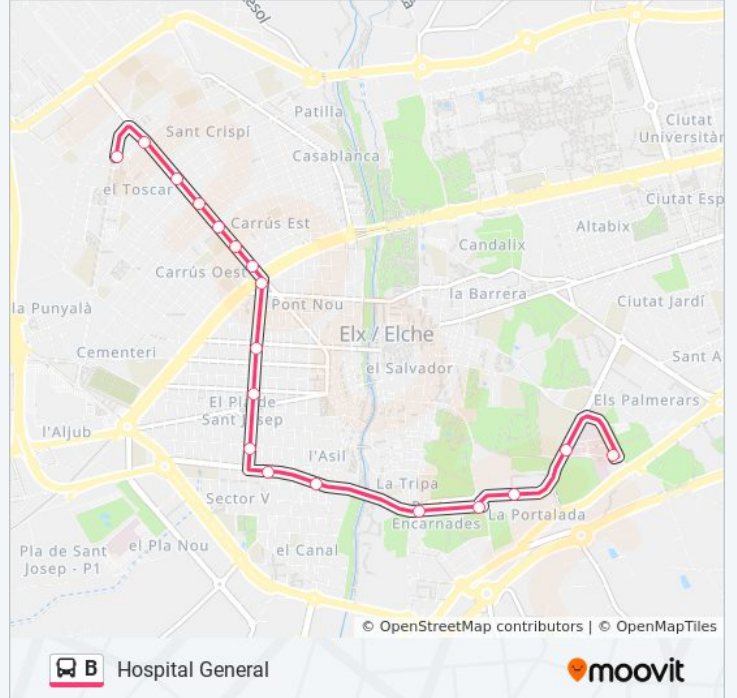

Hospital General

Usa La App

La línea B de autobús (Hospital General) tiene 2 rutas. Sus horas de operación los días laborables regulares son:
(1) a Hospital General: 7:15 - 22:11(2) a Toscar...: 7:10 - 22:06

Usa la aplicación Moovit para encontrar la parada de la línea B de autobús más cercana y descubre cuándo llega la próxima línea B de autobús

Sentido: Hospital General

18 paradas

[VER HORARIO DE LA LÍNEA](#)

Horario de la línea B de autobús

Hospital General Horario de ruta:

lunes	7:15 - 22:11
martes	7:00 - 22:20
miércoles	7:00 - 22:20
jueves	7:15 - 22:11
viernes	7:15 - 22:11
sábado	7:12 - 22:12
domingo	7:15 - 22:11

Información de la línea B de autobús

Dirección: Hospital General

Paradas: 18

Duración del viaje: 19 min

Resumen de la línea:

Sentido: Toscar...

18 paradas

[VER HORARIO DE LA LÍNEA](#)