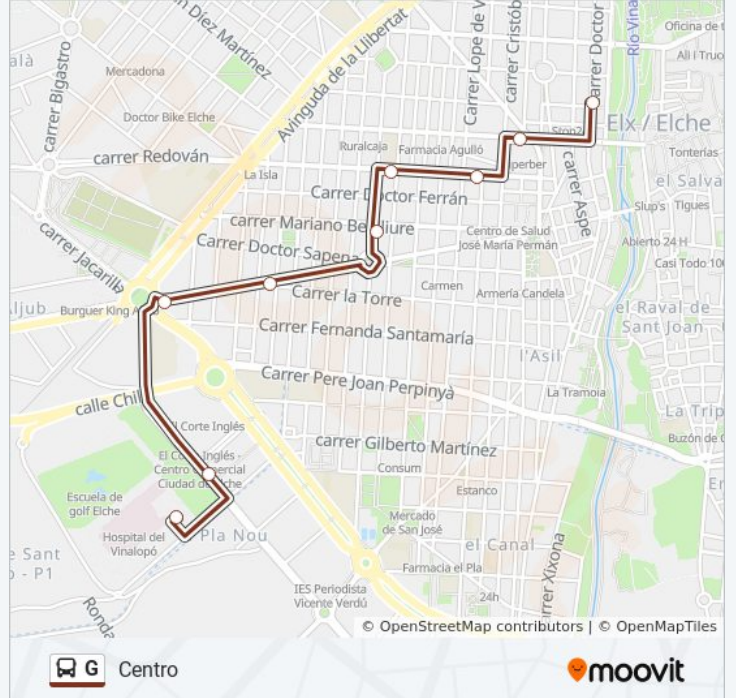

Sentido: Hospital Vinalopó.

11 paradas

[VER HORARIO DE LA LÍNEA](#)

Centre - Doctor Caro
Vicente Blasco Ibáñez, 22
Vicente Blasco Ibáñez, 80
C.P. M. de L'Assumpció
Plaça Crevillent
Concepció Arenal
C.P. L'Alcúdia
Pere Joan Perpinyà, 114
Hipercor
Tónico Sansano
Hospital Del Vinalopó

Horario de la línea G de autobús

Hospital Vinalopó. Horario de ruta:

lunes	7:10 - 22:10
martes	7:07 - 22:08
miércoles	7:07 - 22:07
jueves	7:10 - 22:10
viernes	7:10 - 22:10
sábado	7:10 - 22:11
domingo	7:10 - 22:10

Información de la línea G de autobús

Dirección: Hospital Vinalopó.

Paradas: 11

Duración del viaje: 7 min

Resumen de la línea: