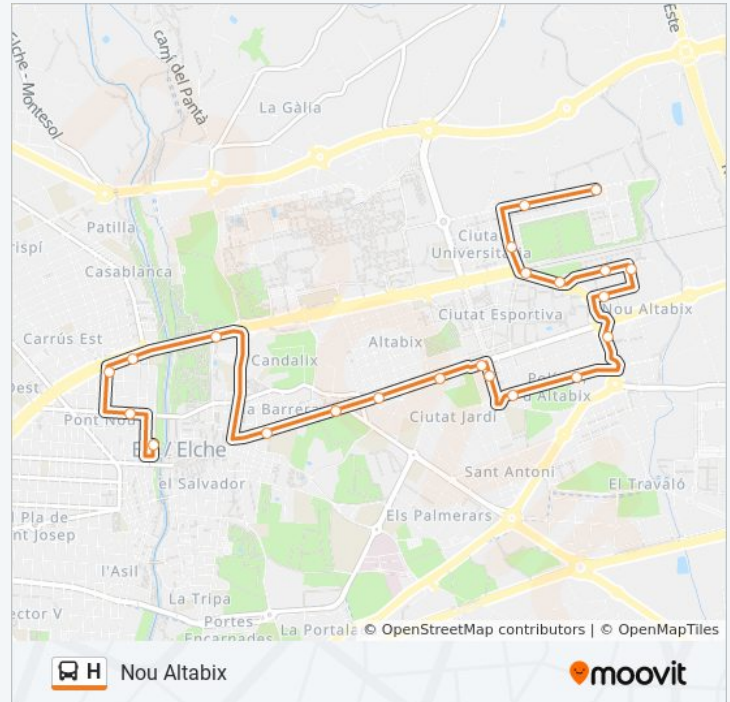

Eugeni D'Ors

Jesuitines

Avinguda Joan Carles I

Passeig Del Tractat D'Elx, 1

Avenida Del Alcalde Vicente Quiles, 2

Av. Universitat D'Elx - les Misteri D'Elx

Av. Universitat D'Elx - Bisbe Winibal

Av. Universitat D'Elx - Vicente Andrés Estellés

Av. Universitat D'Elx - Sucre

Ciutat Esportiva - Confrides

Ciutat Esportiva - Pabelló Esperanza Lag

Carrer Cantallops, 13

Policía Local

José Antonio Cañete Juárez

Ciutat Esportiva 2

domingo

7:15 - 22:15

Información de la línea H de autobús

Dirección: Nou Altabix.

Paradas: 19

Duración del viaje: 14 min

Resumen de la línea:

Los horarios y mapas de la línea H de autobús están disponibles en un PDF en moovitapp.com. Utiliza [Moovit App](#) para ver los horarios de los autobuses en vivo, el horario del tren o el horario del metro y las indicaciones paso a paso para todo el transporte público en Alicante.

[Acerca de Moovit](#) • [Soluciones MaaS](#) • [Países incluidos](#) • [Comunidad de Moovitors](#)

© 2024 Moovit - Todos los Derechos Reservados

Mira los tiempos de llegada en tiempo real