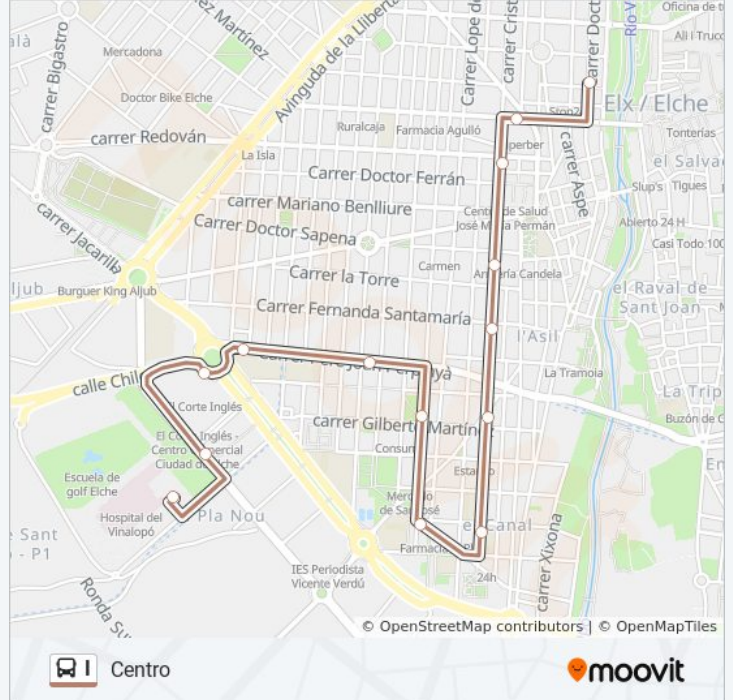

Centro

[Usa La App](#)

La línea I de autobús (Centro) tiene 2 rutas. Sus horas de operación los días laborables regulares son:

(1) a Centro: 07:07 - 22:20(2) a Hospital Vinalopó...: 07:13 - 22:10

Usa la aplicación Moovit para encontrar la parada de la línea I de autobús más cercana y descubre cuándo llega la próxima línea I de autobús

**Sentido: Centro**

13 paradas

[VER HORARIO DE LA LÍNEA](#)

Hospital Del Vinalopó

Presidente Adolfo Suárez, 7

Hipercor

Avenida Alcalde Ramon Pastor, 10

Poliesportiu El Plà

Torres Quevedo

Pere Joan Perpinyà, 80

Cap. Antonio Mena

Cap. A. Mena - Pl. Crevillent

Poeta Miguel Hernandez, 71

Poeta Miguel Hernandez, 23

Reina Victoria - Jorge Juan

Centre - Doctor Caro

### Sentido: Hospital Vinalopó..

13 paradas

[VER HORARIO DE LA LÍNEA](#)

Centre - Doctor Caro  
Vicente Blasco Ibáñez, 22  
Vicente Blasco Ibáñez, 80  
Jorge Juan - Reina Victoria  
Carrer Gabriel Miró, 33  
Carrer José Santos Orts, 4  
Carrer Federico García Lorca, 48  
Federico García Lorca  
Centre Salut El Plà  
Centre Social Sector V  
Carretera de Matola  
Carrer Presidente Adolfo Suárez, 117  
Hospital Del Vinalopó