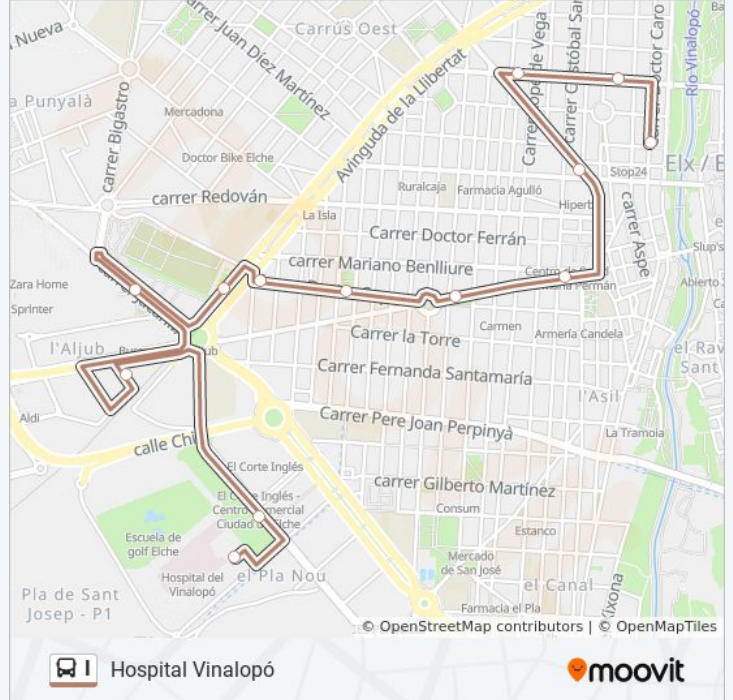

**Sentido: Centro**

13 paradas

[VER HORARIO DE LA LÍNEA](#)

Hospital Del Vinalopó

Presidente Adolfo Suárez, 7

Hipercor

Avenida Alcalde Ramon Pastor, 10

Poliesportiu El Plà

### Sentido: Hospital Vinalopó..

13 paradas

[VER HORARIO DE LA LÍNEA](#)

Centre - Doctor Caro  
Vicente Blasco Ibáñez, 22  
Vicente Blasco Ibáñez, 80  
Jorge Juan - Reina Victoria  
Carrer Gabriel Miró, 33  
Carrer José Santos Orts, 4  
Carrer Federico García Lorca, 48  
Federico García Lorca  
Centre Salut El Plà  
Centre Social Sector V  
Carretera de Matola  
Carrer Presidente Adolfo Suárez, 117  
Hospital Del Vinalopó

### Horario de la línea I de autobús

Hospital Vinalopó.. Horario de ruta:

lunes	07:13 - 22:10
martes	07:13 - 22:10
miércoles	07:13 - 22:10
jueves	07:13 - 22:10
viernes	07:13 - 22:10
sábado	Sin Servicio
domingo	Sin Servicio

### Información de la línea I de autobús

**Dirección:** Hospital Vinalopó..

**Paradas:** 13

**Duración del viaje:** 11 min

**Resumen de la línea:**

Los horarios y mapas de la línea I de autobús están disponibles en un PDF en [moovitapp.com](https://moovitapp.com). Utiliza [Moovit App](#) para ver los horarios de los autobuses en vivo, el horario del tren o el horario del metro y las indicaciones paso a paso para todo el transporte público en Alicante.