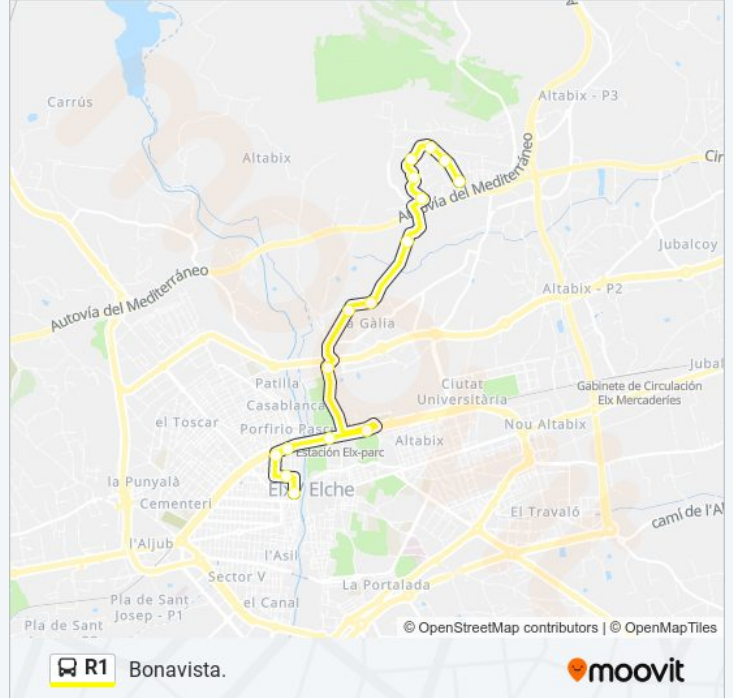

Bonavista.

Usa La App

La línea R1 de autobús (Bonavista.) tiene 2 rutas. Sus horas de operación los días laborables regulares son:

(1) a Bonavista.: 07:20 - 22:15(2) a Centro: 07:00 - 21:05

Usa la aplicación Moovit para encontrar la parada de la línea R1 de autobús más cercana y descubre cuándo llega la próxima línea R1 de autobús

Sentido: Bonavista.

16 paradas

[VER HORARIO DE LA LÍNEA](#)

Centre - Doctor Caro
Vicente Blasco Ibáñez, 22
Cristóbal Sanz
Avinguda Llibertat, 11
Renfe - Parc Municipal
Estació D'Autobusos
Cases de Ferrández
Camí La Gàlia - El Pí
Camí La Gàlia 4
Camí La Gàlia 5
Carrer Pego 1
Carrer Pego 2
Carrer Pego, 90
Carrer Pego, 96
Mazarrón
Club de Campo

Horario de la línea R1 de autobús

Bonavista. Horario de ruta:

lunes	07:20 - 22:15
martes	07:20 - 22:15
miércoles	07:20 - 22:15
jueves	07:20 - 22:15
viernes	07:20 - 22:15
sábado	08:45 - 22:15
domingo	08:43 - 22:13

Información de la línea R1 de autobús

Dirección: Bonavista.

Paradas: 16

Duración del viaje: 18 min

Resumen de la línea:

Sentido: Centro

26 paradas

[VER HORARIO DE LA LÍNEA](#)