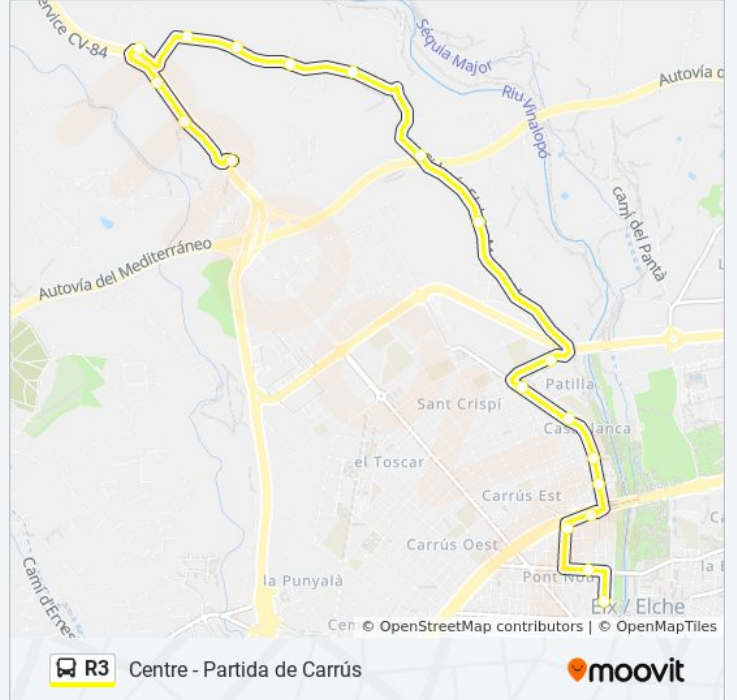

Usa la aplicación Moovit para encontrar la parada de la línea R3 de autobús más cercana y descubre cuándo llega la próxima línea R3 de autobús

**Sentido: Centro**

14 paradas

[VER HORARIO DE LA LÍNEA](#)

Urb. Montesol (V)  
Camí Servici 1  
Camí Servici 2  
Itv  
Camí Servici Autovía 1  
Camí Servici Autovía 2  
Camí Dels Magros 3  
Cauce  
Victoria Kent, 37  
Victoria Kent, 9  
Clara Campoamor, 19  
Blas Valero, 109  
Blas Valero, 55  
Centre - Doctor Caro

### Sentido: Partida de Carrús...

17 paradas

[VER HORARIO DE LA LÍNEA](#)

Centre - Doctor Caro

Vicente Blasco Ibáñez, 22

Cristóbal Sanz

Avinguda Llibertat, 11

Jardí Fco. F. Ordóñez

### Horario de la línea R3 de autobús

Partida de Carrús... Horario de ruta:

lunes	8:05 - 21:35
martes	8:05 - 21:37
miércoles	8:05 - 21:35
jueves	8:05 - 21:35
viernes	8:05 - 21:35
sábado	8:05 - 21:35
domingo	8:05 - 21:35

### Información de la línea R3 de autobús

**Dirección:** Partida de Carrús...

**Paradas:** 17

**Duración del viaje:** 26 min

**Resumen de la línea:**

Los horarios y mapas de la línea R3 de autobús están disponibles en un PDF en [moovitapp.com](https://moovitapp.com). Utiliza [Moovit App](#) para ver los horarios de los autobuses en vivo, el horario del tren o el horario del metro y las indicaciones paso a paso para todo el transporte público en Alicante.